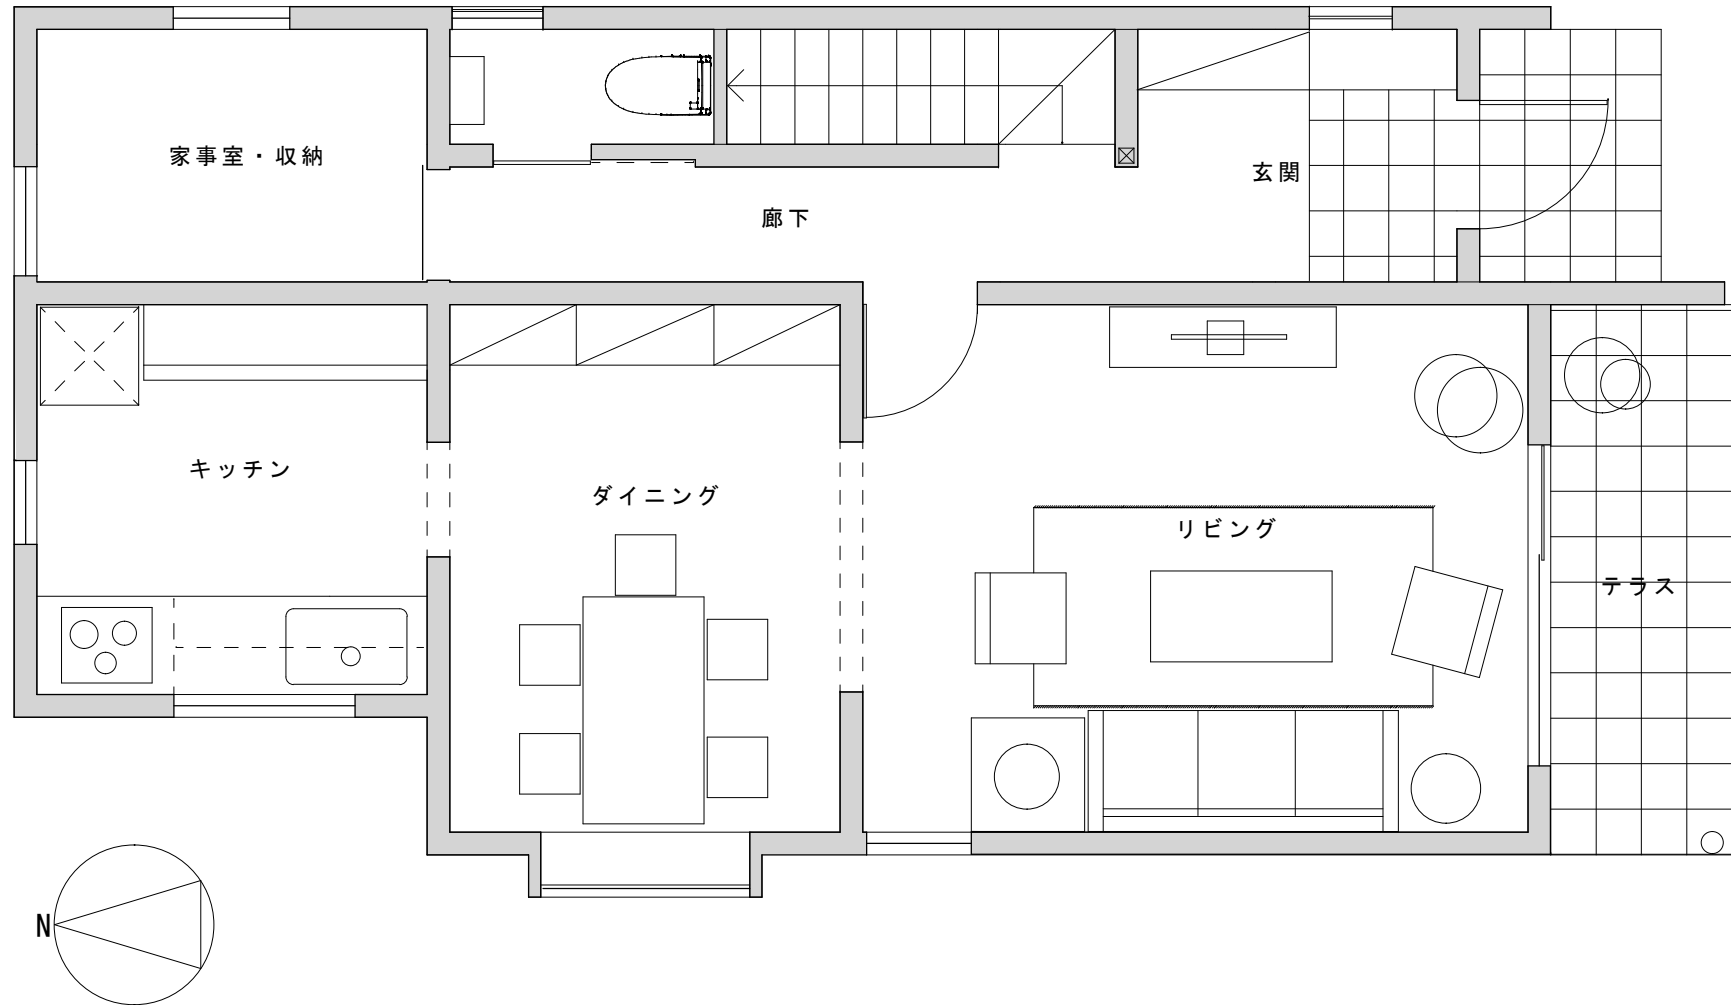

木造戸建て住宅 1階平面図  
S=1:50

	黄	オレンジ	赤	紫	青	緑	アイボリー	水色	ベージュ	えんじ	深緑	わさび	黄土色	カーキ色	マホガニー	インディゴ	グレー	ライト グレー	
黄																			
オレンジ																			
赤																			
紫																			
青																			
緑																			
アイボリー																			
水色																			
ベージュ																			
えんじ																			
深緑																			
わさび																			
黄土色																			
カーキ色																			
マホガニー																			
インディゴ																			
グレー																			
ライト グレー																			