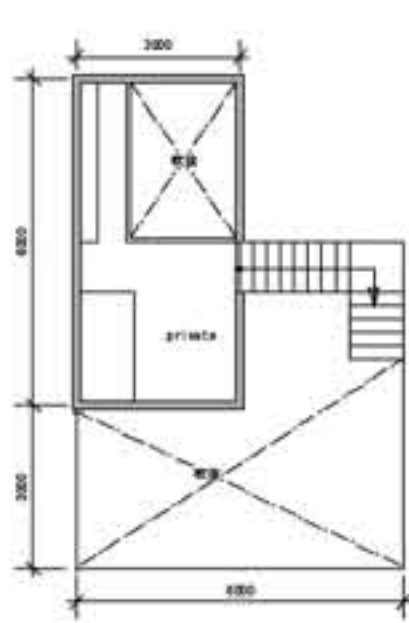

アトリエ ネスト

atelier NEST

カンカンコンコン

室内に響くのは木槌の音

この部屋の住人は若手の家具職人と

犬のミースと猫のローエ

ここは秘密のアトリエ

職人の巣

映画を観たり・・・

COLOR

BUDGET
2,300万円

ELEMENT

構造：RC造一部木造
 天井：石膏ボードの上に漆喰仕上げ
 壁：コンクリート打ち放し
 床：モルタル金ゴテ仕上げ
 家具：造作家具、バルセロナチェア・・・etc

floor plan

1F PLAN

2F PLAN

S=1:100

sectional view

front

side