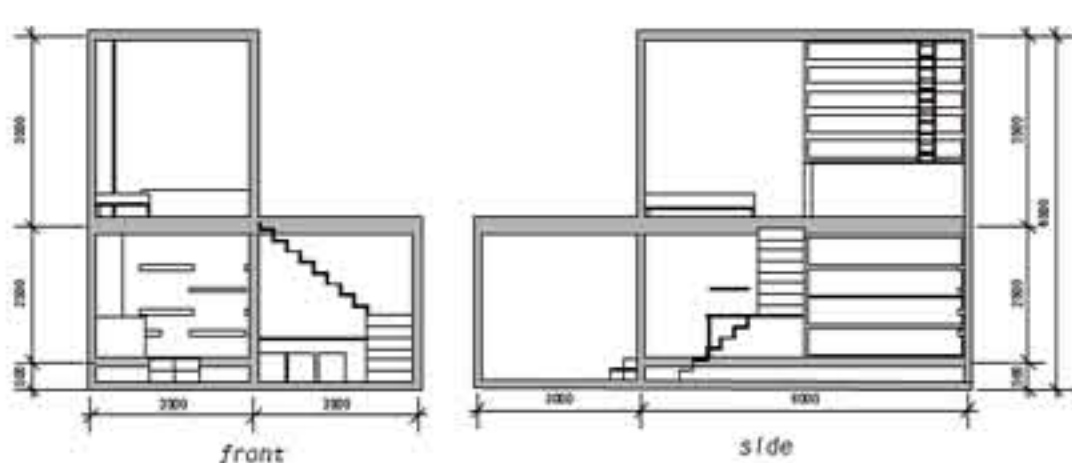

映画を観たり・・・

COLOR

BUDGET
2,300万円

ELEMENT

構造：RC造一部木造
 天井：石膏ボードの上に漆喰仕上げ
 壁：コンクリート打ち放し
 床：モルタル金ゴテ仕上げ
 家具：造作家具、バルセロナチェア・・・etc

floor plan

1F PLAN

2F PLAN

S=1:100

sectional view

front

side