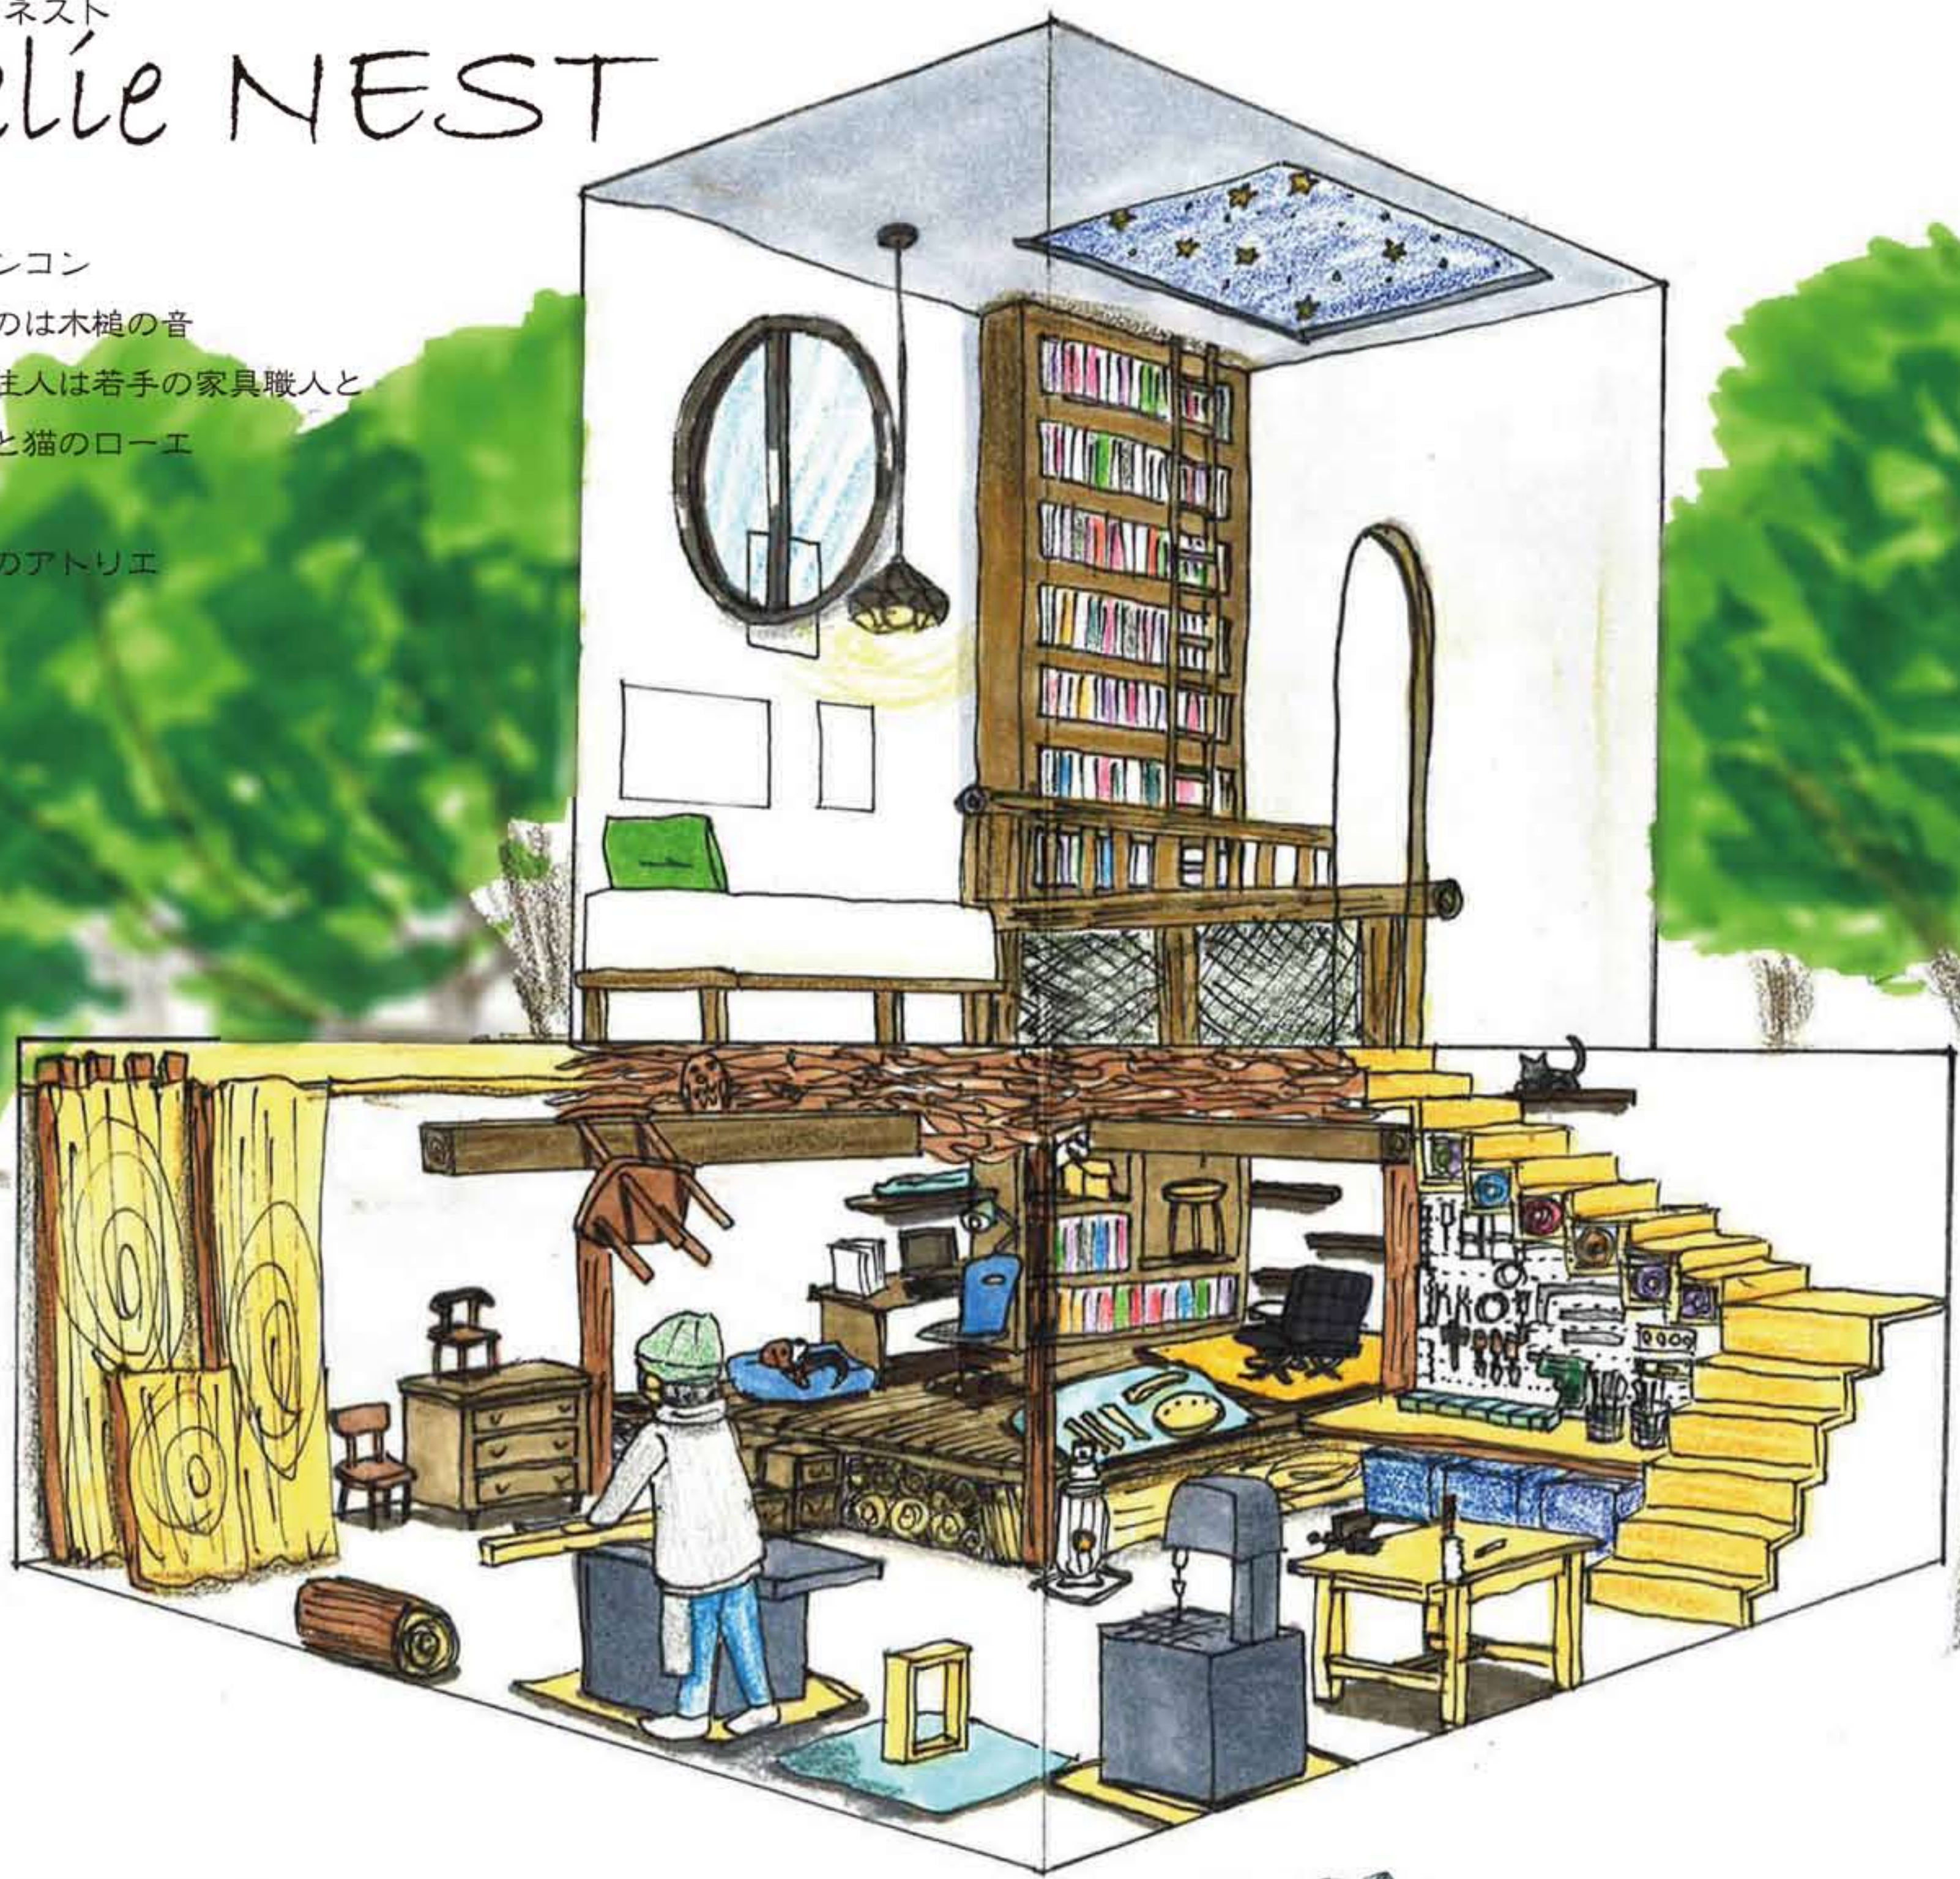

アトリエ ネスト

atelier NEST

カンカンコンコン

室内に響くのは木槌の音

この部屋の住人は若手の家具職人と

犬のミースと猫のローエ

ここは秘密のアトリエ

職人の巣

CONCEPT

家具職人の住人が都会の喧騒を離れ

研究に没頭するアトリエ

時間が出来たらココに来て自分の技を磨く為に先人たちの残した家具を調べたり、似ているものを作ったり、古い家具や本をコレクションしています。

古いものを大切にし、新しい発見をする空間として使いたい・・・

自然に囲まれ星を眺めながら家族と過ごす癒しの場所として・・・

調べ物をしたり・・・

拾ってきた枝で
巣をついたり・・・

映画を観たり・・・

COLOR

BUDGET
2,300万円

ELEMENT

構造：RC造一部木造
 天井：石膏ボードの上に漆喰仕上げ
 壁：コンクリート打ち放し
 床：モルタル金ゴテ仕上げ
 家具：造作家具、バルセロナチェア・・・etc

floor plan

1F PLAN

2F PLAN

S=1:100

sectional view

front

side