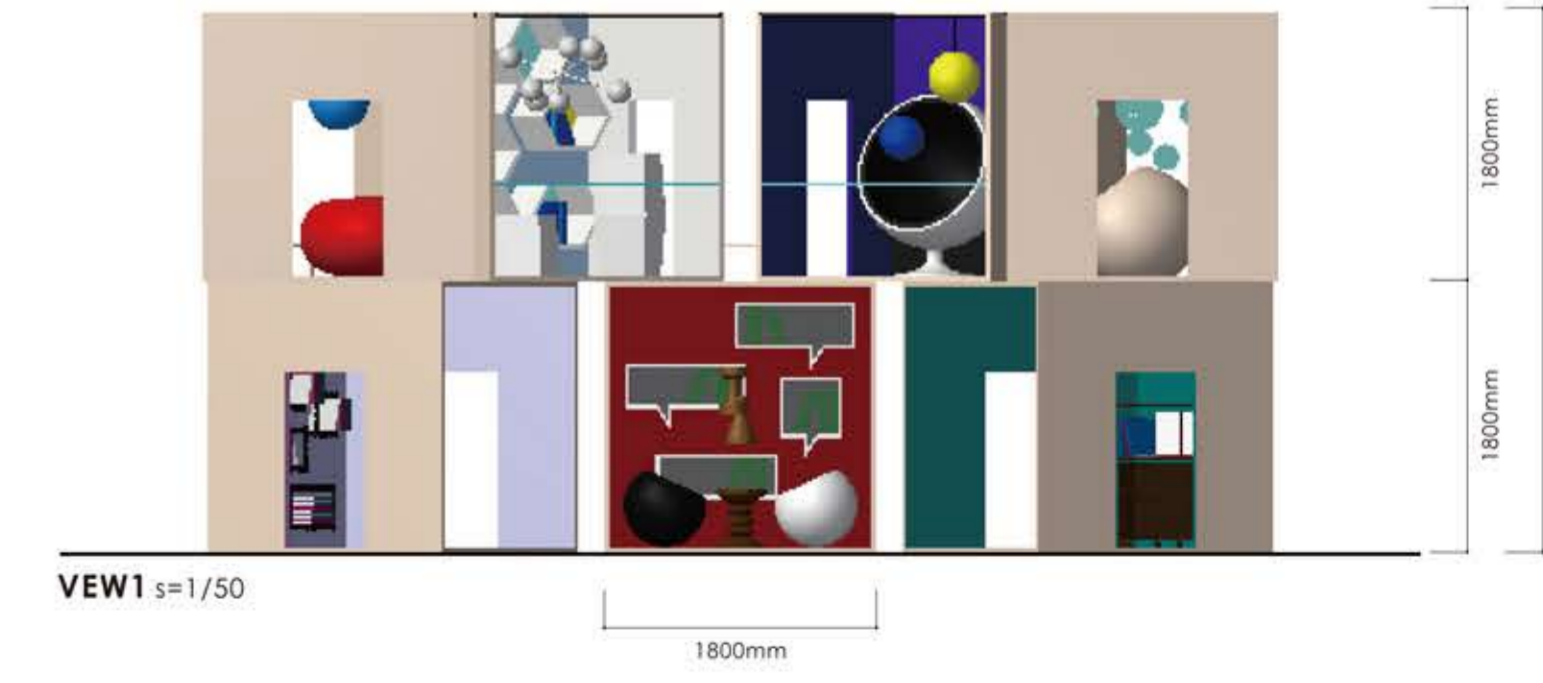

日本のへや JAPAN

- 本棚
つくりつけ
- チェア
バスターイルチェア
(S) W425 D310 H187 SH340
(D) 柳井 勇
(B) 天童木工
(P) ¥46,440
- 照明
MAYUHANA II
高・418 巾・φ430 全長
1800mm 1.0kg
(D) 伊藤 寛隆
(B) yu-magnus
(P) ¥48,160-

科学のへや SCIENCE

- 本棚
ヘキサゴン型
(S) W540×D400×H450
(B) -
(P) ¥17,000~
- チェア
Hexagon Side Table or Stool
(S) H 42 cm x 40 cm x 43 cm
(D) Steven Hill
(P) 4450.00
- 照明
スタジオネオペンダントランプ プリバー
(S) W950×D400×H610mm
(D) Franc Franc
(P) ¥37,800