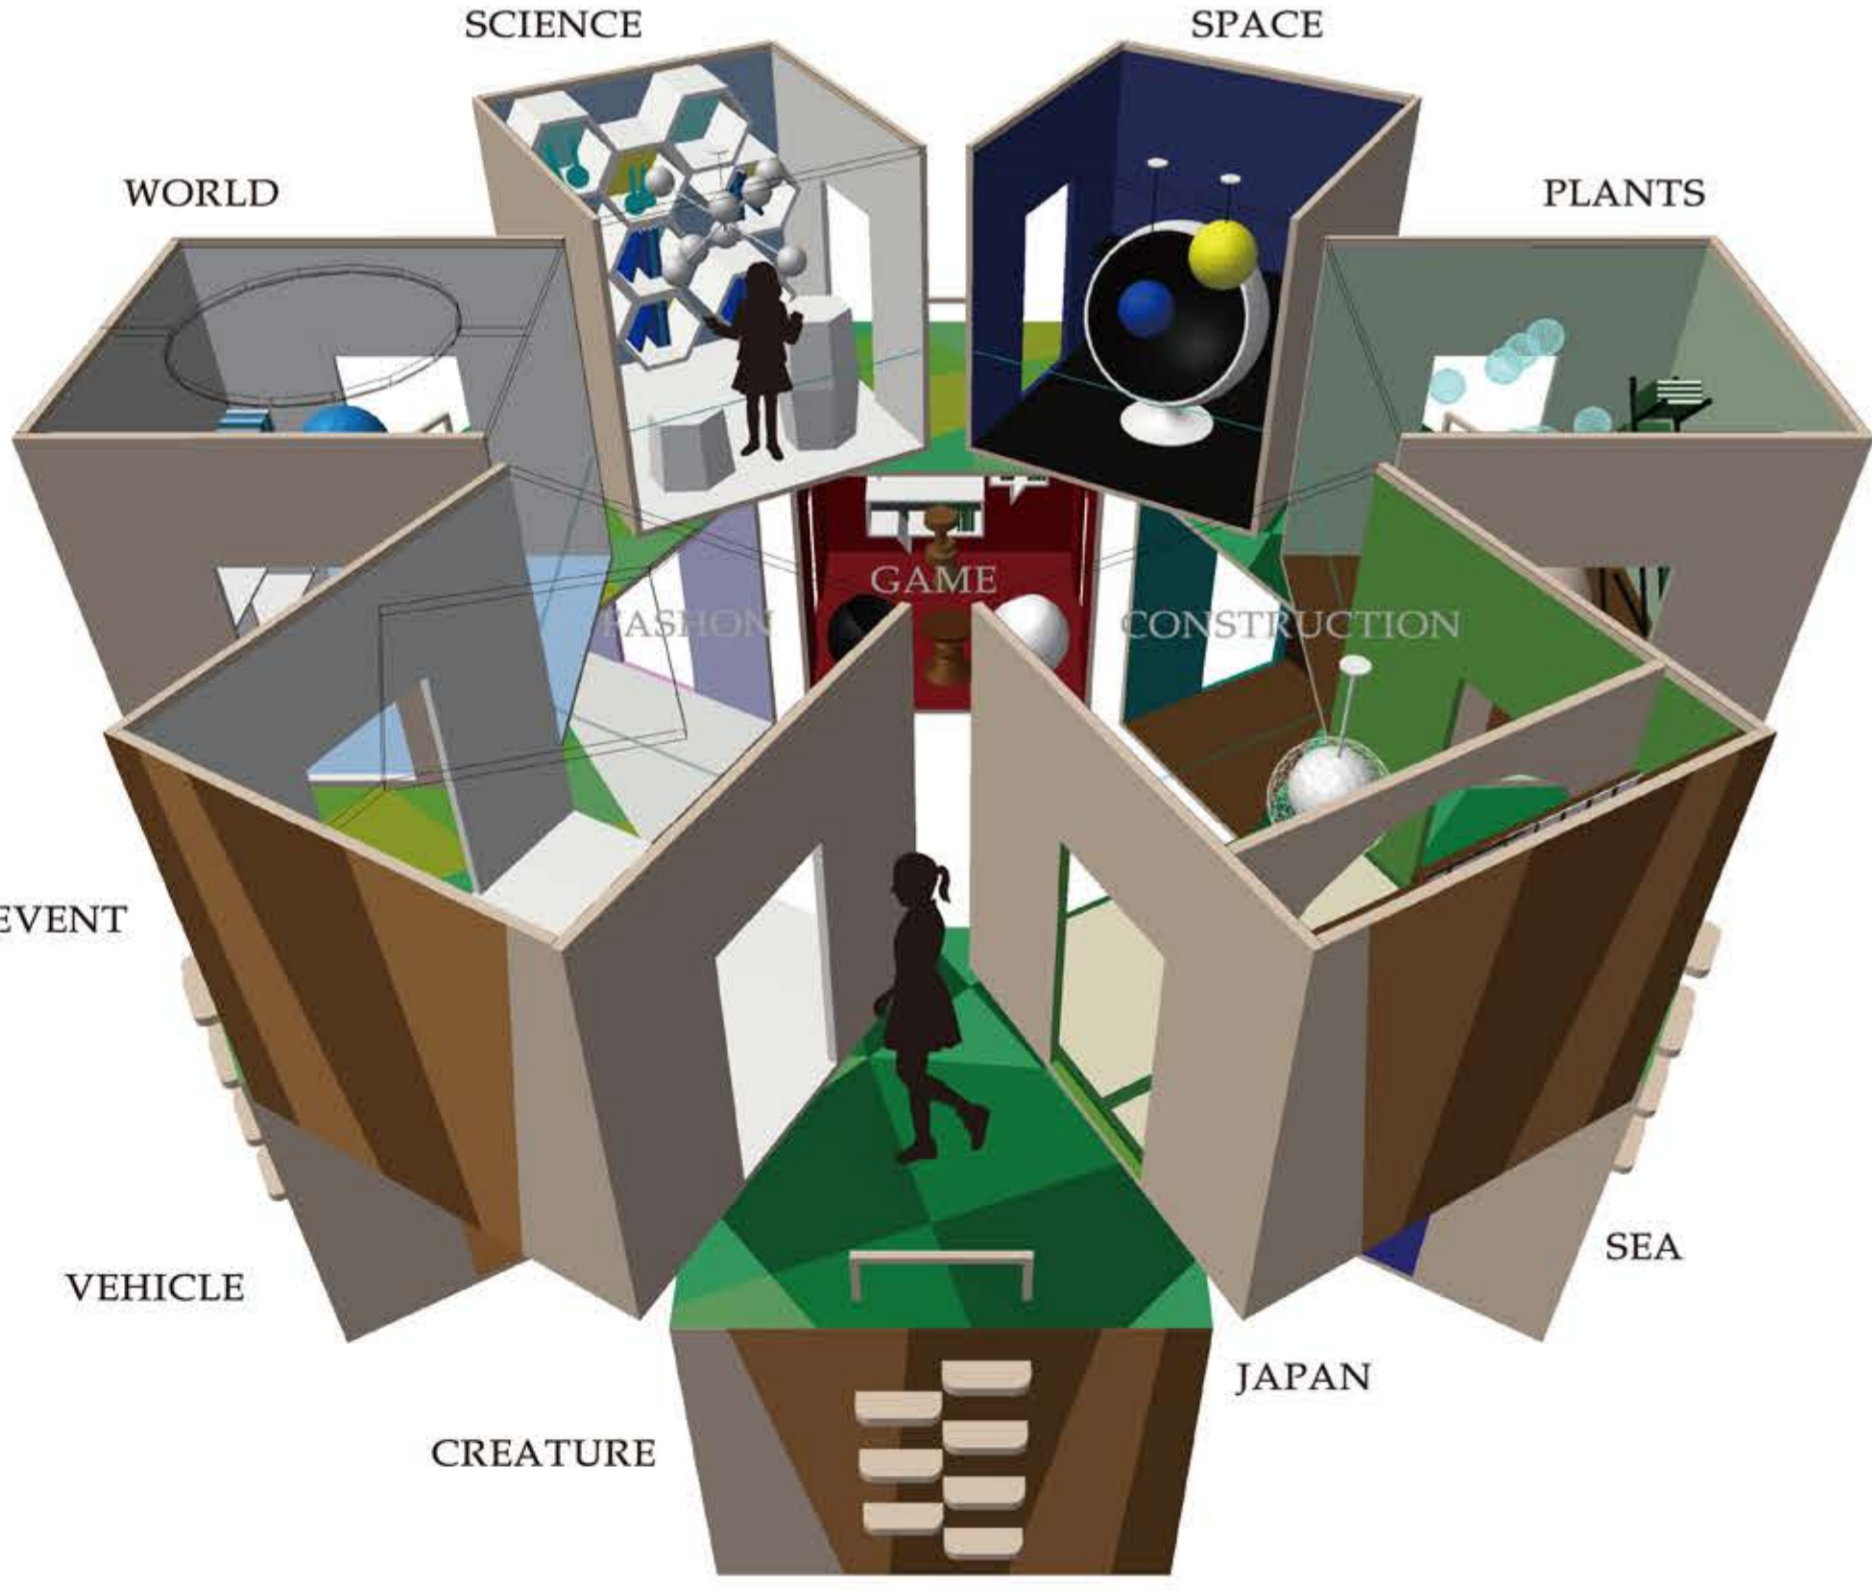

こどもの「好き!」に全力で答える新しい図書館 FOREST Library

わたしだけの、
本の世界!

コンセプト

子どもたちの世界はじつにさまざま。小さな身体には好奇心がいっぱいです。
『森の図書館』は、そんな子ども達が、思う存分自分だけの世界に浸って知識を育む、子ども達だけの空間。
大人の世界から切り離された森で、自分の「好き」に向き合い、海へ空へと冒険へ出掛けます。
やがて彼らは気づくのです。世界も学校の勉強も、ファッションも生物も、そのすべてが繋がっていて、
好き!という気持ちが深めたその知識が、大人になって、大きな力となることに!

概算御見積書

¥3,555,042- ※外観とチェアのみ

- 1box...¥200,000-
- ・1800×1800mm 木工造作屋内用
- ・正面開口
- ・アクリル
- ・左右出入り口
- ・外・内仕上げ
- ・照明用コンセントほか

○家具 (チェアのみ) ...¥1,155,042-

宇宙のへや SPACE

- チェア
Baltchall
(S) w1030×D1000×h1350
(D) Eero Aaltonen
(P) ¥100,000- (ソファロフト)
- 照明
Absolute Lighting
(S) dia 30 cm
(D) Michael Rosing
(B) gibus
(P) -
- 照明
Luna Pendant Lighting
(S) 35, 50, 70, 120cm
(D) -
(B) -
(P) ¥1280

海のへや SEA

- チェア
Half Dome Chair
(S) 980x200x664 (S137)cm
(D) Eero Aaltonen
(P) ¥74,000- (ソファロフト / re-comfort)
- 照明
Poly! Pendant Lamp
(S) 14"dia x 36" H
(D) Rory Russell
(P) ¥475,000

生物のへや CREATURE

- 本棚
Babyette Spruce Tree Bookcase
(S) 6 x 1.1 x 51.1 inches
(D) babyette
(P) \$169.00
- 本棚
アニマルシェルフフィニア
(S) w128×D52×H144cm
(B) TIMELESS CRAFT
(P) ¥60,000-
- 照明
Cesto
(S) 265×140×100mm
(D) M&C
(P) ¥20,000
- 照明
グラスラック
(S) w1400×D200
(B) M&C
(P) 15,000-

世界のへや WORLD

- 本棚
つくりつけ
- チェア
バスタイルチェア
(S) W 920×H 520×SH 330
(D) エー・アール・ニシ
(B) Adelta
(P) ¥280,800
- ディスプレイ
14" アース・ボール 40cm
(B) 豊島ハンス
(P) 3,189 円
- ウォールステッカー
ワールドマップ
(B) サンザンパー
(P) 5,520 円

行事のへや EVENT

- 本棚
つくりつけ
- ディスプレイ
季節に応ず