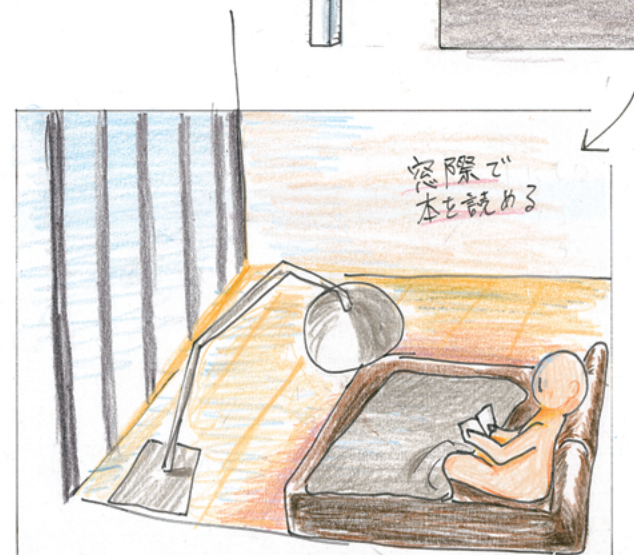

→ プラネタリウムの照明.
水面にうつろえ
きれい!

プールに
入りながら
TV鑑賞ができる.

本棚

時計は太陽
モチーフ

窓際で
本を読める

背もたれが長いので
リラクゼーション
ハイバウナマ?

年中夏を感じられるような部屋にした。
春でも、秋でも冬でも 激アツ。
夜でも楽しめるように プラネタリウムを設置。

平面図