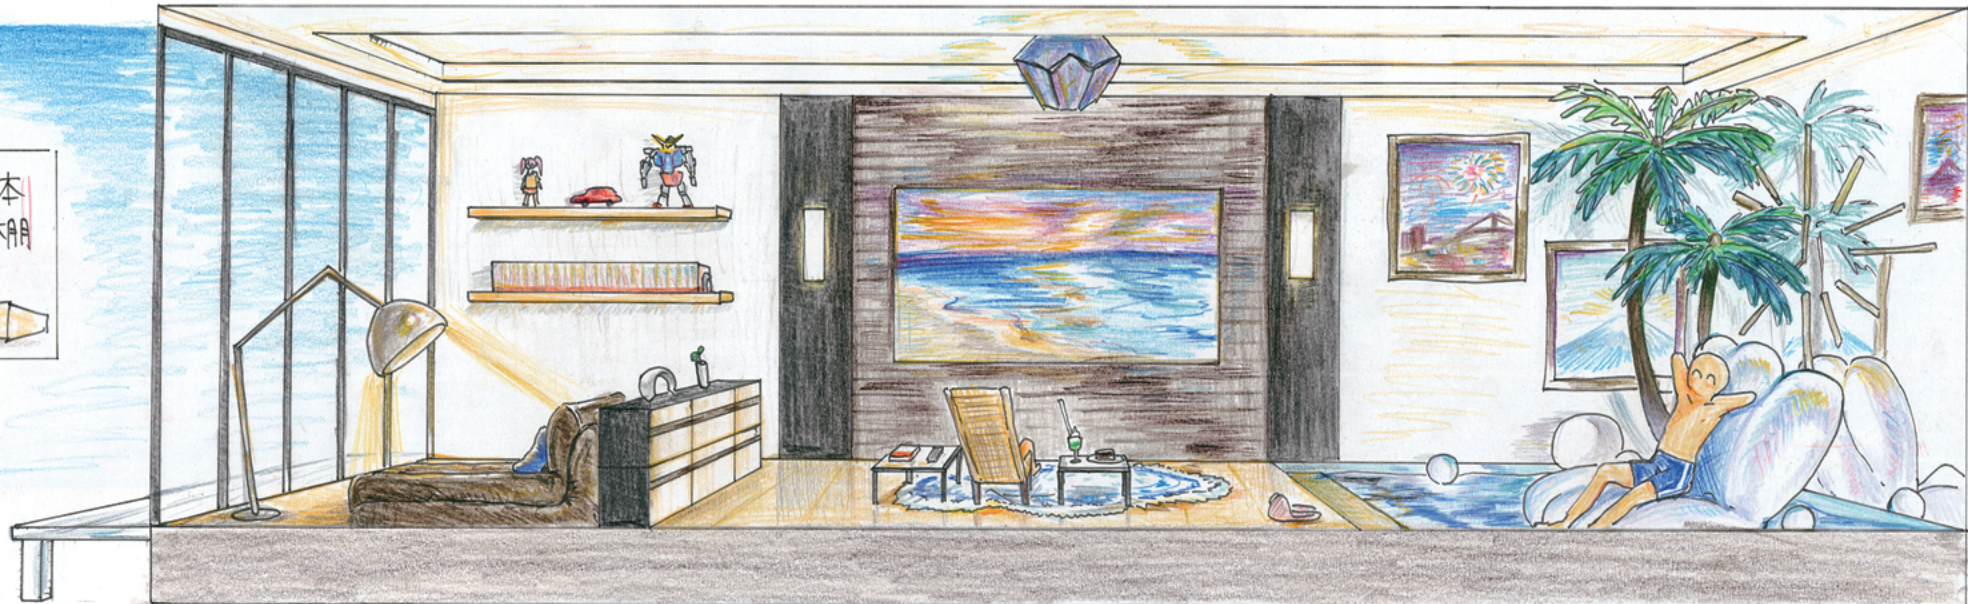

→ プラネタリウムの照明.
水面にうつろえ
きれい!

プールに
入りながら
TV鑑賞ができる.

本棚

時計は太陽
モチーフ

窓際で
本を読める

背もたれが長いので
リラクゼーション
ハイバウナマ?

年中夏を感じられるような部屋にした。
春でも、秋でも冬でも 激アツ。
夜でも楽しめるように プラネタリウムを設置。

平面図