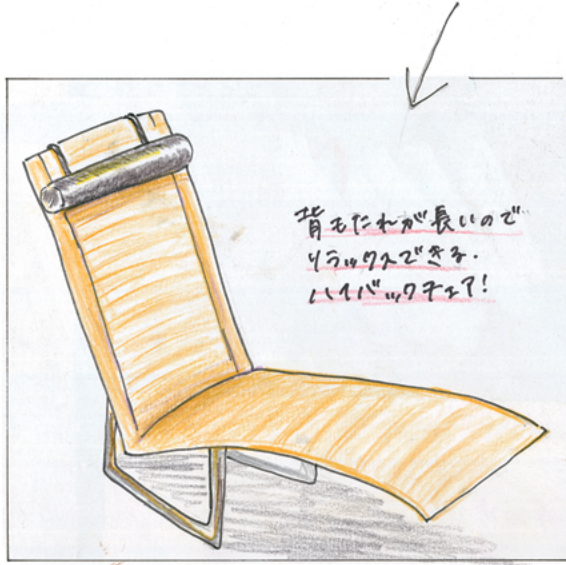

→ プラネタリウムの照明.
水面にうつろえ
きれい!

プールに
入りながら
TV鑑賞ができる.

本棚

時計は太陽
モチーフ

窓際で
本を読める

背もたれが長いので
リラクゼーション
ハイバウナマ?

年中夏を感じられるような部屋にした。
春でも、秋でも冬でも 激アツ。
夜でも楽しめるように プラネタリウムを設置。

平面図