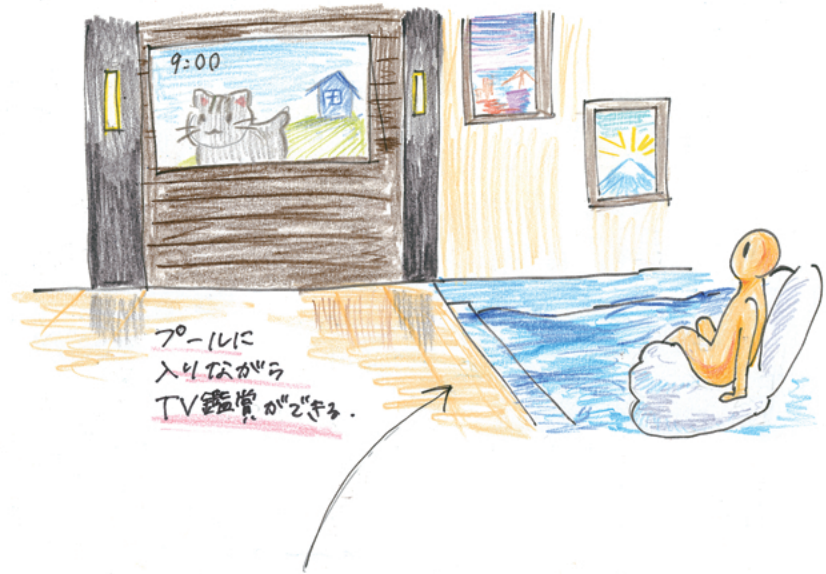

→ プラネタリウムの照明.
水面にうつろえ
きれい!

プールに
入りながら
TV鑑賞ができる.

本棚

時計は太陽
モチーフ

窓際で
本を読める

背もたれが長いので
リラクゼーション
ハイバウナマ?

年中夏を感じられるような部屋にした。
春でも、秋でも冬でも 激アツ。
夜でも楽しめるように プラネタリウムを設置。

平面図