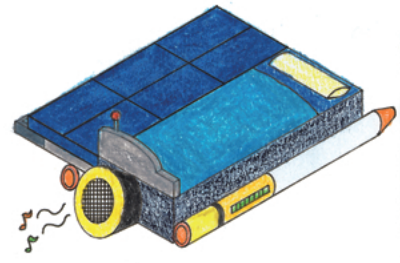

天文台の星降る夜

【コンセプト】

天体観測をしたことはあるだろうか。
 わたしたち人間は、天文学と深く結びつくことで地球外のことを調査し、星や宇宙などの無限に広がる可能性に魅せられてきた。その結果、地球外で発生する自然現象や法則を発見し、宇宙の仕組みを創造してきた。
 広がる宇宙や星たちを日常の空間でまとい、未知なる宇宙にワクワクしながら過ごしていけるリビング空間を提案する。

天文台の屋根は星形になっている。
 夜上を見上げれば星形の屋根からいろいろな星を見ることができる。
 昼は太陽の光で星が浮かび上がる。

平面図 S=1:40

アイソメ図 S=1:30

断面図 S=1:40

【近未来テーブル】
 近未来をイメージして作ったテーブル
 テーブルの下に冷暖房が付いている

【望遠鏡型ソファ】
 望遠鏡をイメージして作ったソファ
 深く座ることができるので疲れない

【ロケット型ソファベッド】
 レバーを引くとソファの背もたれが倒れてベッドとして使用することができる。また、主エンジンがスピーカーとなっているため、音楽を聴くことができる。