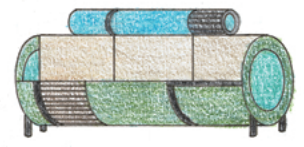

天文台の星降る夜

【コンセプト】

天体観測をしたことはあるだろうか。
 わたしたち人間は、天文学と深く結びつくことで地球外のことを調査し、星や宇宙などの無限に広がる可能性に魅せられてきた。その結果、地球外で発生する自然現象や法則を発見し、宇宙の仕組みを創造してきた。
 広がる宇宙や星たちを日常の空間でまとい、未知なる宇宙にワクワクしながら過ごしていけるリビング空間を提案する。

天文台の屋根は星形になっている。
 夜上を見上げれば星形の屋根からいろいろな星を見ることができる。
 昼は太陽の光で星が浮かび上がる。

平面図 S=1:40

アイソメ図 S=1:30

断面図 S=1:40

【近未来テーブル】
 近未来をイメージして作ったテーブル
 テーブルの下に冷暖房が付いている

【望遠鏡型ソファ】
 望遠鏡をイメージして作ったソファ
 深く座ることができるので疲れない

【ロケット型ソファベッド】
 レバーを引くとソファの背もたれが倒れてベッドとして使用することができる。また、主エンジンがスピーカーとなっているため、音楽を聴くことができる。