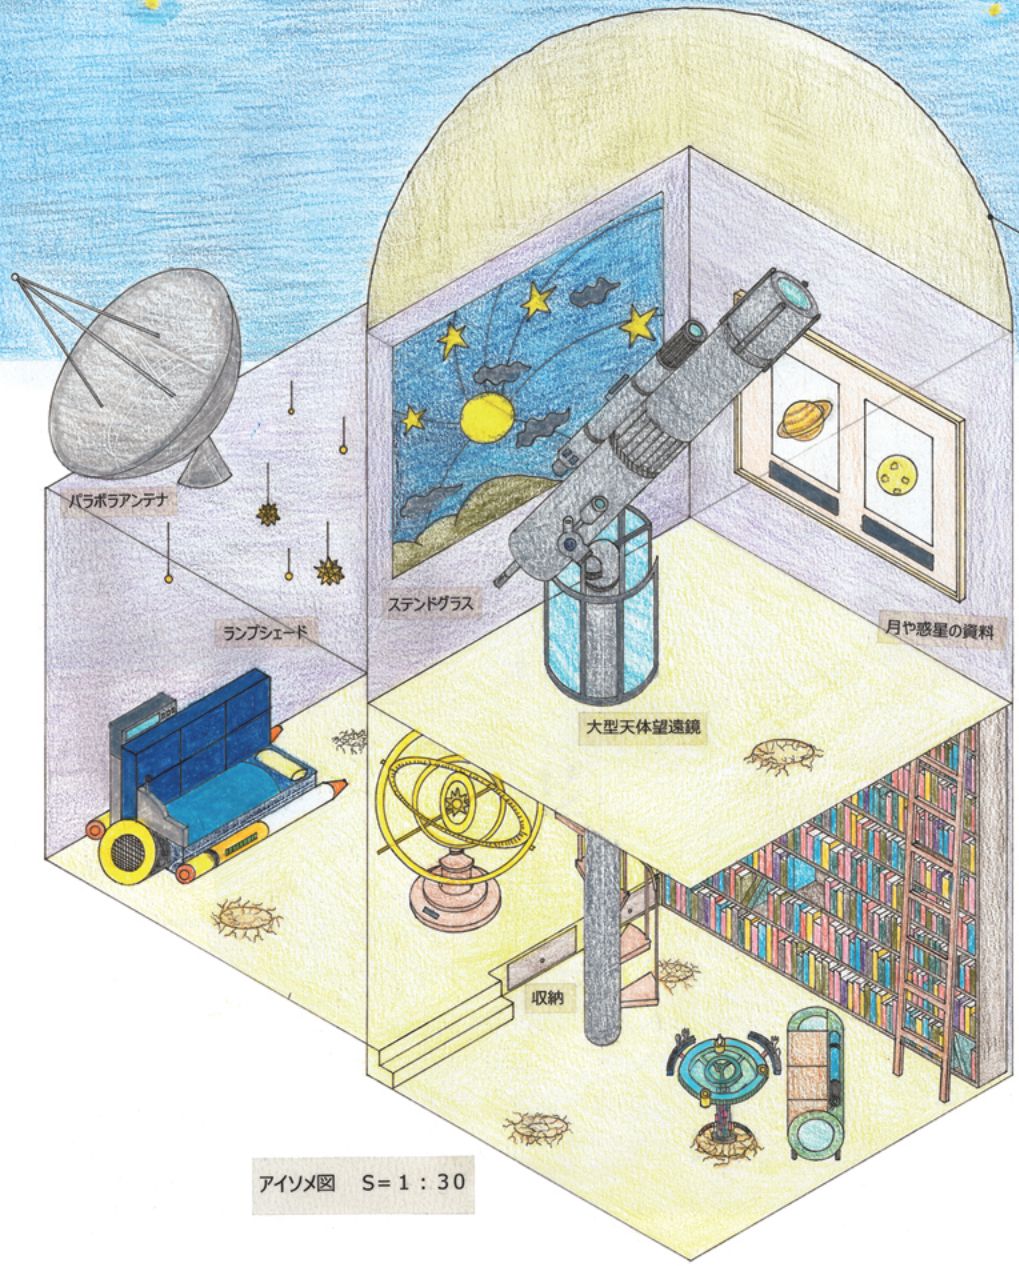

天文台の星降る夜

【コンセプト】

天体観測をしたことはあるだろうか。
 わたしたち人間は、天文学と深く結びつくことで地球外のことを調査し、星や宇宙などの無限に広がる可能性に魅せられてきた。その結果、地球外で発生する自然現象や法則を発見し、宇宙の仕組みを創造してきた。
 広がる宇宙や星たちを日常の空間でまとい、未知なる宇宙にワクワクしながら過ごしていけるリビング空間を提案する。

天文台の屋根は星形になっている。
 夜上を見上げれば星形の屋根からいろいろな星を見ることができる。
 昼は太陽の光で星が浮かび上がる。

平面図 S=1:40

アイソメ図 S=1:30

断面図 S=1:40

【近未来テーブル】
 近未来をイメージして作ったテーブル
 テーブルの下に冷暖房が付いている

【望遠鏡型ソファ】
 望遠鏡をイメージして作ったソファ
 深く座ることができるので疲れない

【ロケット型ソファベッド】
 レバーを引くとソファの背もたれが倒れてベッドとして使用することができる。また、主エンジンがスピーカーとなっているため、音楽を聴くことができる。