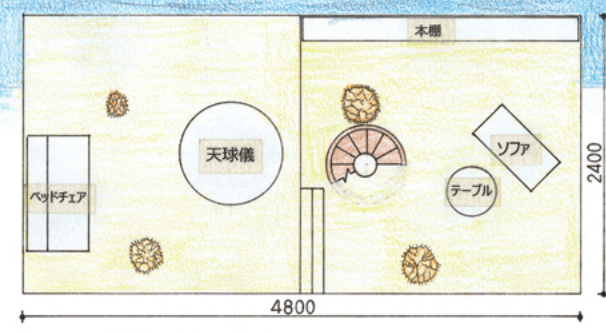

天文台の星降る夜

【コンセプト】

天体観測をしたことはあるだろうか。
 わたしたち人間は、天文学と深く結びつくことで地球外のことを調査し、星や宇宙などの無限に広がる可能性に魅せられてきた。その結果、地球外で発生する自然現象や法則を発見し、宇宙の仕組みを創造してきた。
 広がる宇宙や星たちを日常の空間でまとい、未知なる宇宙にワクワクしながら過ごしていけるリビング空間を提案する。

天文台の屋根は星形になっている。
 夜上を見上げれば星形の屋根からいろいろな星を見ることができる。
 昼は太陽の光で星が浮かび上がる。

平面図 S=1:40

アイソメ図 S=1:30

断面図 S=1:40

【近未来テーブル】
 近未来をイメージして作ったテーブル
 テーブルの下に冷暖房が付いている

【望遠鏡型ソファ】
 望遠鏡をイメージして作ったソファ
 深く座ることができるので疲れない

【ロケット型ソファベッド】
 レバーを引くとソファの背もたれが倒れてベッドとして使用することができる。また、主エンジンがスピーカーとなっているため、音楽を聴くことができる。