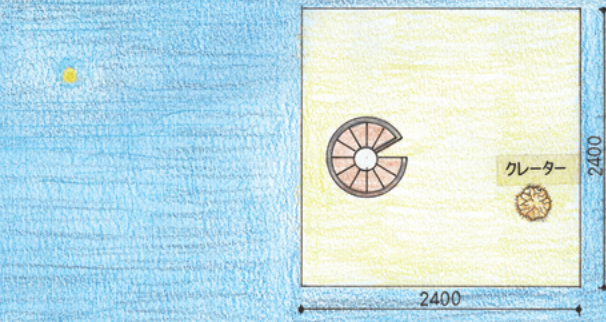

天文台の星降る夜

【コンセプト】

天体観測をしたことはあるだろうか。
 わたしたち人間は、天文学と深く結びつくことで地球外のことを調査し、星や宇宙などの無限に広がる可能性に魅せられてきた。その結果、地球外で発生する自然現象や法則を発見し、宇宙の仕組みを創造してきた。
 広がる宇宙や星たちを日常の空間でまとい、未知なる宇宙にワクワクしながら過ごしていけるリビング空間を提案する。

天文台の屋根は星形になっている。
 夜上を見上げれば星形の屋根からいろいろな星を見ることができる。
 昼は太陽の光で星が浮かび上がる。

平面図 S=1:40

アイソメ図 S=1:30

断面図 S=1:40

【近未来テーブル】
 近未来をイメージして作ったテーブル
 テーブルの下に冷暖房が付いている

【望遠鏡型ソファ】
 望遠鏡をイメージして作ったソファ
 深く座ることができるので疲れない

【ロケット型ソファベッド】
 レバーを引くとソファの背もたれが倒れてベッドとして使用することができる。また、主エンジンがスピーカーとなっているため、音楽を聴くことができる。