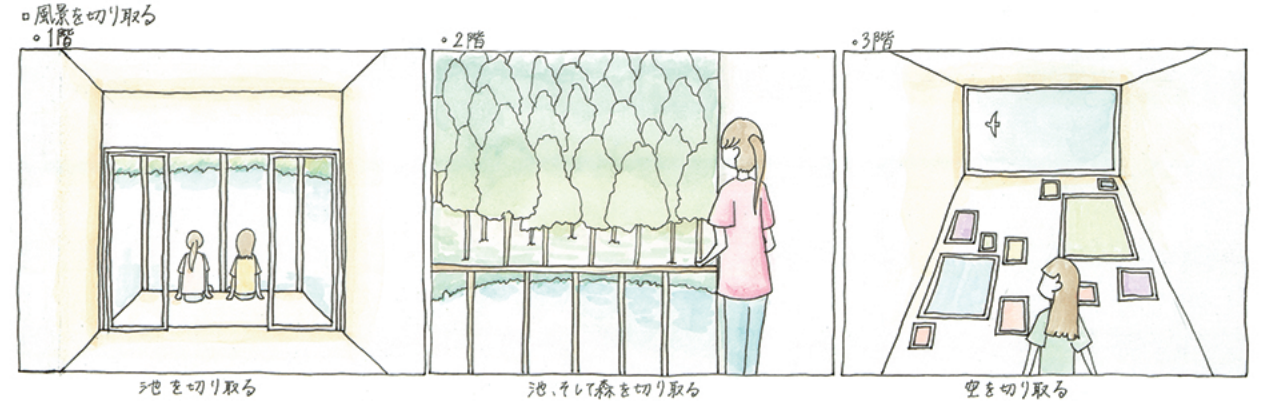

繋がりを生む

断面パース 縮尺 1:20

室内から池への景観を確保する 横に横でいって遠く高からの景観が得られる 角度に変化をつけることで風景にも変化が表される 上下階のつながり 床を取り除き、吹き抜けにすることで音や香りが行き交う空間になる

思い出を撮り、残す空間
この部屋で撮った写真たちは、
現在から未来へと残されていく。
写真により空間も過去・現在・未来へと
繋がりを持つことが出来る。
さらに窓が、外の情景を切り取る。
高さや、向きの異なる窓は時の流れと共に
様々な写真を残していく。
ここは時、そして人々さえも繋いでいくだろう。