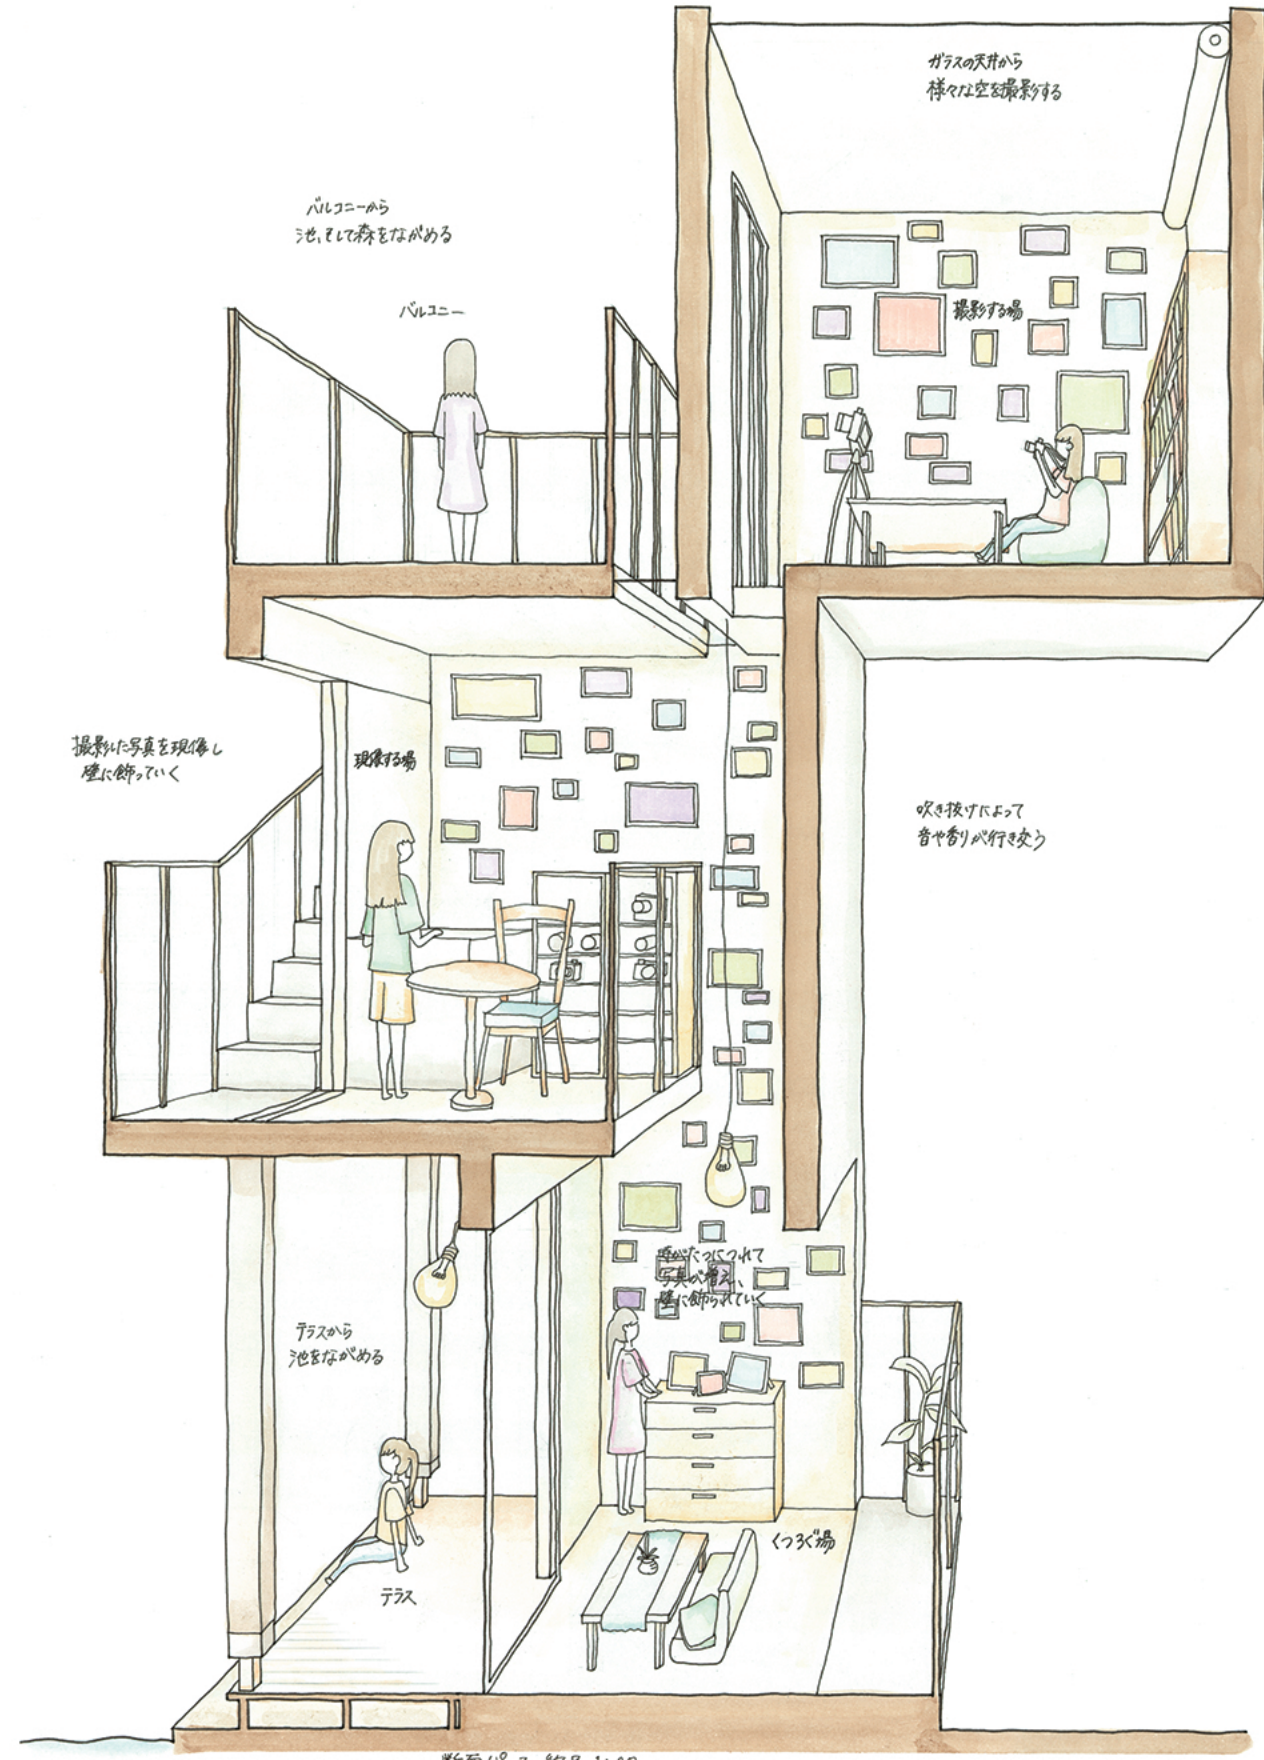

繋がりを生む

断面パース 縮尺 1:20

室内から池への景観を確保する 横に横でいって遠く高からの景観が得られる 角度に変化をつけることで風景にも変化が表される 上下階のつながり 床を取り除き、吹き抜けにすることで音や香りが行き交う空間になる

思い出を撮り、残す空間
この部屋で撮った写真たちは、
現在から未来へと残されていく。
写真により空間も過去・現在・未来へと
繋がりを持つことが出来る。
さらに窓が、外の情景を切り取る。
高さや、向きの異なる窓は時の流れと共に
様々な写真を残していく。
ここは時、そして人々さえも繋いでいくだろう。