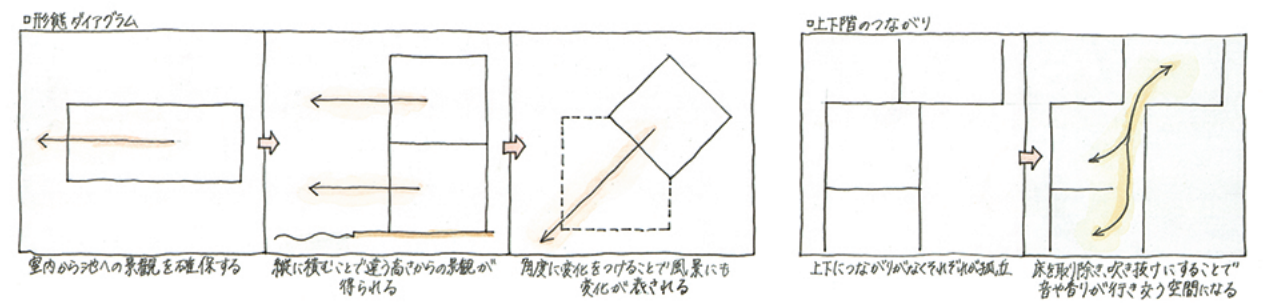

繋がりを生む

断面パース 縮尺 1:20

室内から池への景観を確保する 横に横でいって遠く高からの景観が得られる 角度に変化をつけることで風景にも変化が表される 上下階のつながり 床を取り除き、吹き抜けにすることで音や香りが行き交う空間になる

思い出を撮り、残す空間
この部屋で撮った写真たちは、
現在から未来へと残されていく。
写真により空間も過去・現在・未来へと
繋がりを持つことが出来る。
さらに窓が、外の情景を切り取る。
高さや、向きの異なる窓は時の流れと共に
様々な写真を残していく。
ここは時、そして人々さえも繋いでいくだろう。