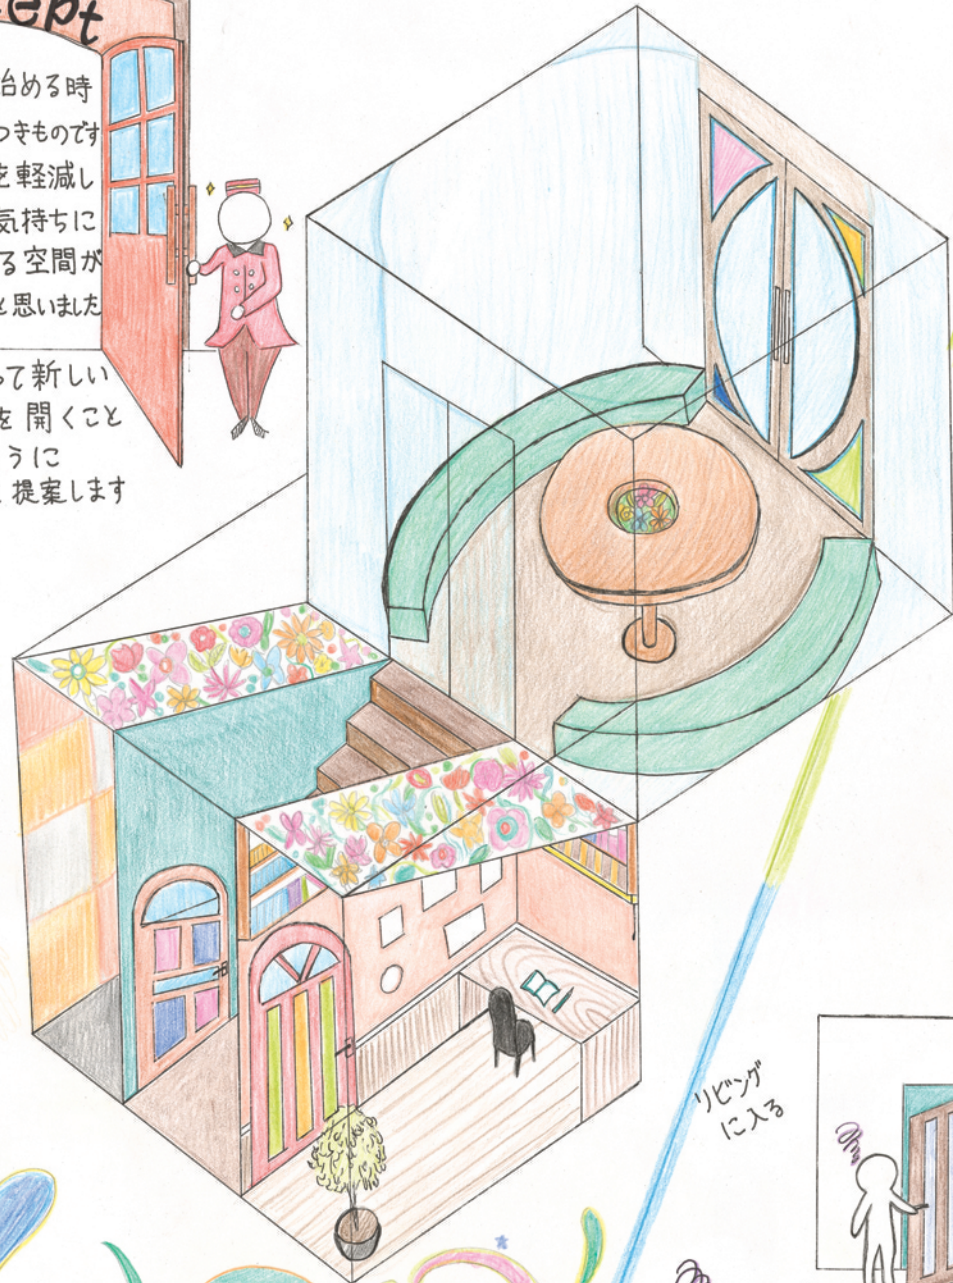

# 勇気の扉

## concept

新しい事を始める時には不安はつきものですがそんな不安を軽減し前向きな気持ちにさせてくれる空間があったらいいと思いました

自信を持って新しい挑戦への扉を開くことができるようにこのリビングを提案します

防音になっているスペース好きな音楽に囲まれテンション up!自分だけのステージで気が済むまで歌うよ

階段脇には花の屋根上りながらいい香りに癒される

勉強をするスペース挑戦することについて知識を増やして自信が出てくる

カラフルな扉を開いたら新しい挑戦が始まる!

円形になった空間は会話に最適!! 家族や親しい人の言葉は前向きな気持ちにさせ、後押ししてくれる

入ると2つの扉と前には階段

リビングに入る

新しい事を始めると決めたでも少し不安でもやもやした気持ち

2階へ入る入口はガラス張りの自動ドア

階段

脇には花の屋根上りながらいい香りに癒される

勉強をするスペース挑戦することについて知識を増やして自信が出てくる

↓ 平面図 縮尺 1/60

↑ A-A' 断面図 縮尺 1/60