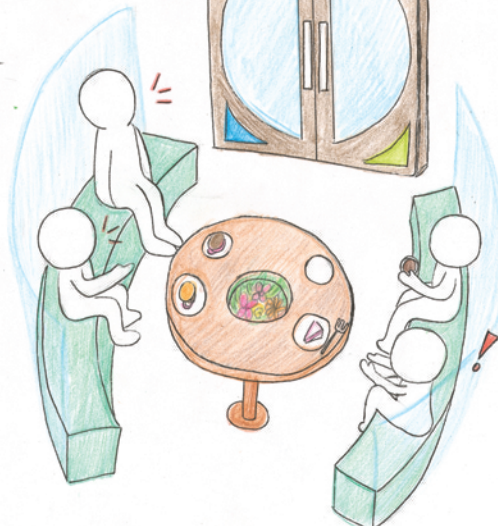

# 勇気の扉

## concept

新しい事を始める時には不安はつきものですがそんな不安を軽減し前向きな気持ちにさせてくれる空間があったらいいと思いました

自信を持って新しい挑戦への扉を開くことができるようにこのリビングを提案します

防音になっているスペース好きな音楽に囲まれテンション up!自分だけのステージで気が済むまで歌うよ

階段脇には花の屋根上りながらいい香りに癒される

勉強をするスペース挑戦することについて知識を増やして自信が出てくる

カラフルな扉を開いたら新しい挑戦が始まる!

円形になった空間は会話に最適!! 家族や親しい人の言葉は前向きな気持ちにさせ、後押ししてくれる

入ると2つの扉と前には階段

リビングに入る

新しい事を始めると決めたでも少し不安でもやもやした気持ち

2階へ入る入口はガラス張りの自動ドア

階段

脇には花の屋根上りながらいい香りに癒される

勉強をするスペース挑戦することについて知識を増やして自信が出てくる

↓ 平面図 縮尺 1/60

↑ A-A' 断面図 縮尺 1/60