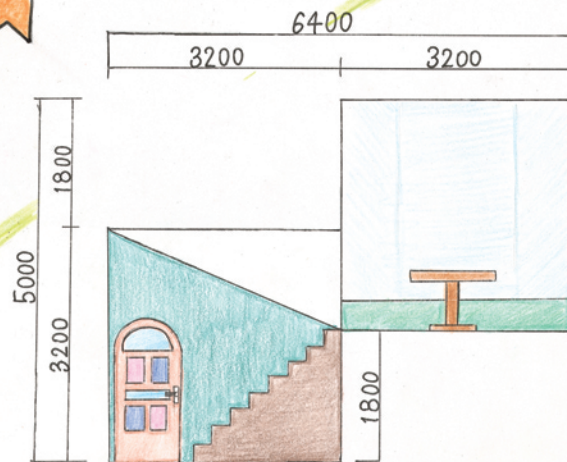

カラフルな扉を開いたら新しい挑戦が始まる!

円形になった空間は会話に最適!! 家族や親しい人の言葉は前向きな気持ちにさせ、後押ししてくれる

入ると2つの扉と前には階段

リビングに入る

新しい事を始めると決めたでも少し不安でもやもやした気持ち

2階へ入る入口はガラス張りの自動ドア

階段

脇には花の屋根上りながらいい香りに癒される

勉強をするスペース挑戦することについて知識を増やして自信が出てくる

↓ 平面図 縮尺 1/60

↑ A-A' 断面図 縮尺 1/60