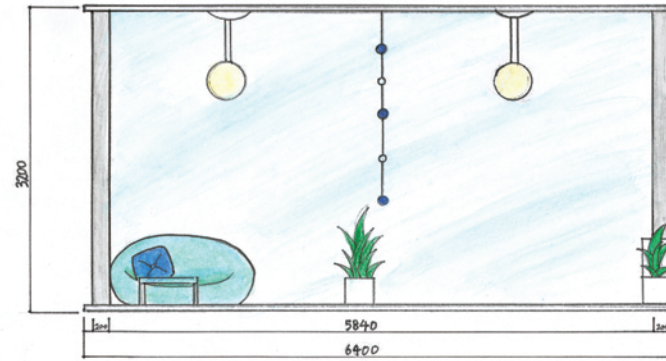

平面図 S: 1/50

A-A' 断面図 S: 1/50

B-B' 断面図 S: 1/50

concept

月曜日や休日明けの朝は学校や職場に行くのが憂鬱になるもの。
そんな暗い気持ちを吹き飛ばして明るい一日を始めるためのリビング空間。
大きな窓から射し込む、朝の爽やかな陽の光をいっぱい浴びて。

あさ と かぜ 朝 戸 風

日本家屋の通り庭のような、いつでも風を感じることができるリビング。
暖簾で部屋を二つに区切り、片側にはテーブルを置いて食事や勉強ができるように。

反対側は大きなラグマットを敷いて、本を読みながらごろごろできるリラックス空間を！

風の通り抜けるリビングで家族と会話を楽しみながら、
ついうとうと...なんて如何ですか？

パース S: 1/50

使用状況 パース

使用状況 パース