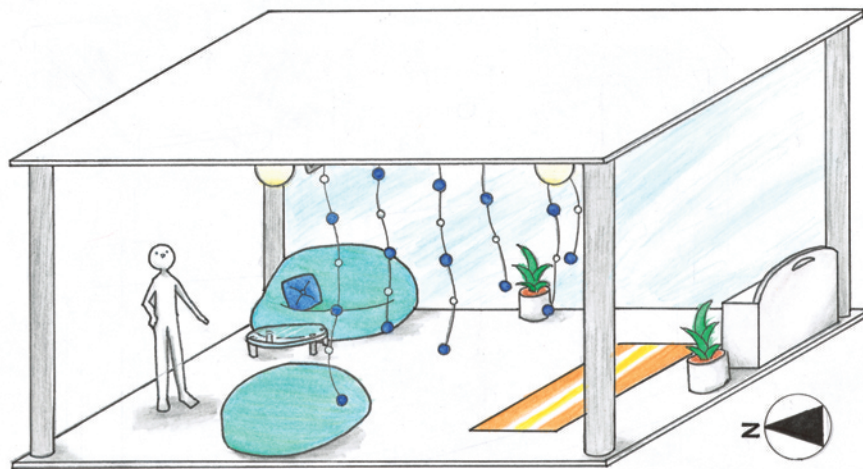

平面図 S: 1/50

A-A' 断面図 S: 1/50

B-B' 断面図 S: 1/50

concept

月曜日や休日明けの朝は学校や職場に行くのが憂鬱になるもの。
そんな暗い気持ちを吹き飛ばして明るい一日を始めるためのリビング空間。
大きな窓から射し込む、朝の爽やかな陽の光をいっぱい浴びて。

あさ と かぜ 朝 戸 風

日本家屋の通り庭のような、いつでも風を感じることができるリビング。
暖簾で部屋を二つに区切り、片側にはテーブルを置いて食事や勉強ができるように。

反対側は大きなラグマットを敷いて、本を読みながらごろごろできるリラックス空間を！

風の通り抜けるリビングで家族と会話を楽しみながら、
ついうとうと...なんて如何ですか？

パース S: 1/50

使用状況 パース

使用状況 パース