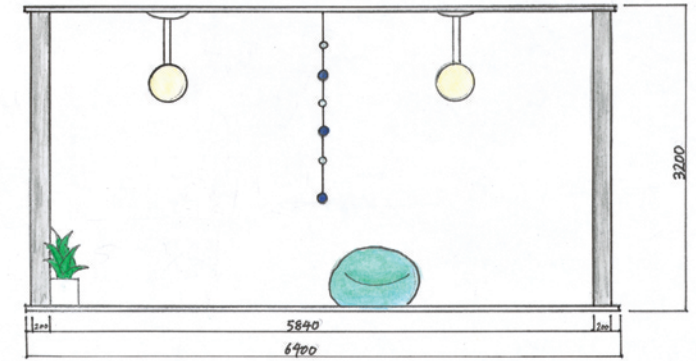

平面図 S: 1/50

A-A' 断面図 S: 1/50

B-B' 断面図 S: 1/50

concept

月曜日や休日明けの朝は学校や職場に行くのが憂鬱になるもの。
そんな暗い気持ちを吹き飛ばして明るい一日を始めるためのリビング空間。
大きな窓から射し込む、朝の爽やかな陽の光をいっぱい浴びて。

あさ と かぜ 朝 戸 風

日本家屋の通り庭のような、いつでも風を感じることができるリビング。
暖簾で部屋を二つに区切り、片側にはテーブルを置いて食事や勉強ができるように。

反対側は大きなラグマットを敷いて、本を読みながらごろごろできるリラックス空間を！

風の通り抜けるリビングで家族と会話を楽しみながら、
ついうとうと...なんて如何ですか？

パース S: 1/50

使用状況 パース

使用状況 パース