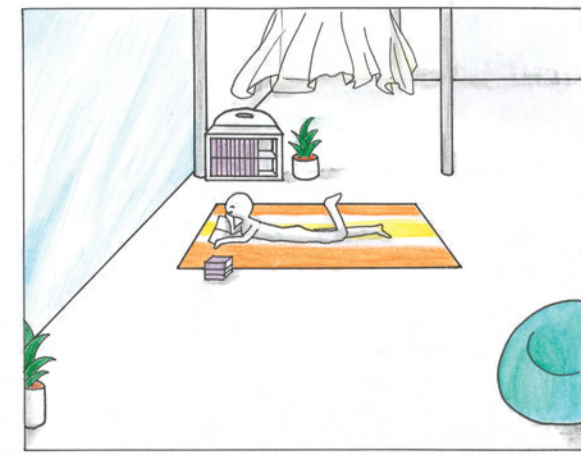

平面図 S: 1/50

A-A' 断面図 S: 1/50

B-B' 断面図 S: 1/50

concept

月曜日や休日明けの朝は学校や職場に行くのが憂鬱になるもの。
そんな暗い気持ちを吹き飛ばして明るい一日を始めるためのリビング空間。
大きな窓から射し込む、朝の爽やかな陽の光をいっぱい浴びて。

あさ と かぜ 朝 戸 風

日本家屋の通り庭のような、いつでも風を感じることができるリビング。
暖簾で部屋を二つに区切り、片側にはテーブルを置いて食事や勉強ができるように。

反対側は大きなラグマットを敷いて、本を読みながらごろごろできるリラックス空間を！

風の通り抜けるリビングで家族と会話を楽しみながら、
ついうとうと...なんて如何ですか？

パース S: 1/50

使用状況 パース

使用状況 パース