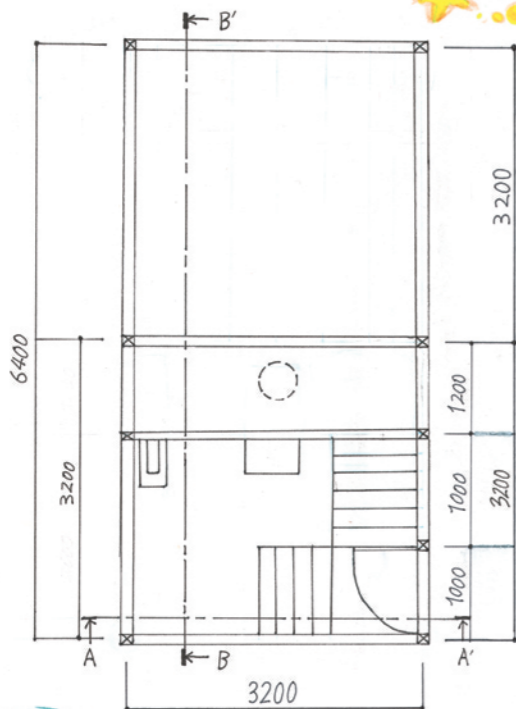

天体観測の家

～星好きの夫婦の為のリビング～

コンセプト

星を見ることが趣味の二人の夫婦の為に、
ゆったりくつろぐことが出来るリビングを考えました。
二階の天井は大きな天窗になっていて、
ゆるやかな斜面の床で寝転びながら
星の観測をすることができます。
一階は西日が入り、部屋全体が
明るくなります。

平面図 縮尺 1/50

リビングは少し暗めの色を
使い、落ち着いた雰囲気
にしました。

断面図 A-A' 縮尺 1/60

断面図 B-B' 縮尺 1/60

季節で星が変わって
いくように、二人の未来も少しずつ
良い物に変わっていきます。

3つの窓が付いているので
朝は日が入り、外の景色も
見ることができます。