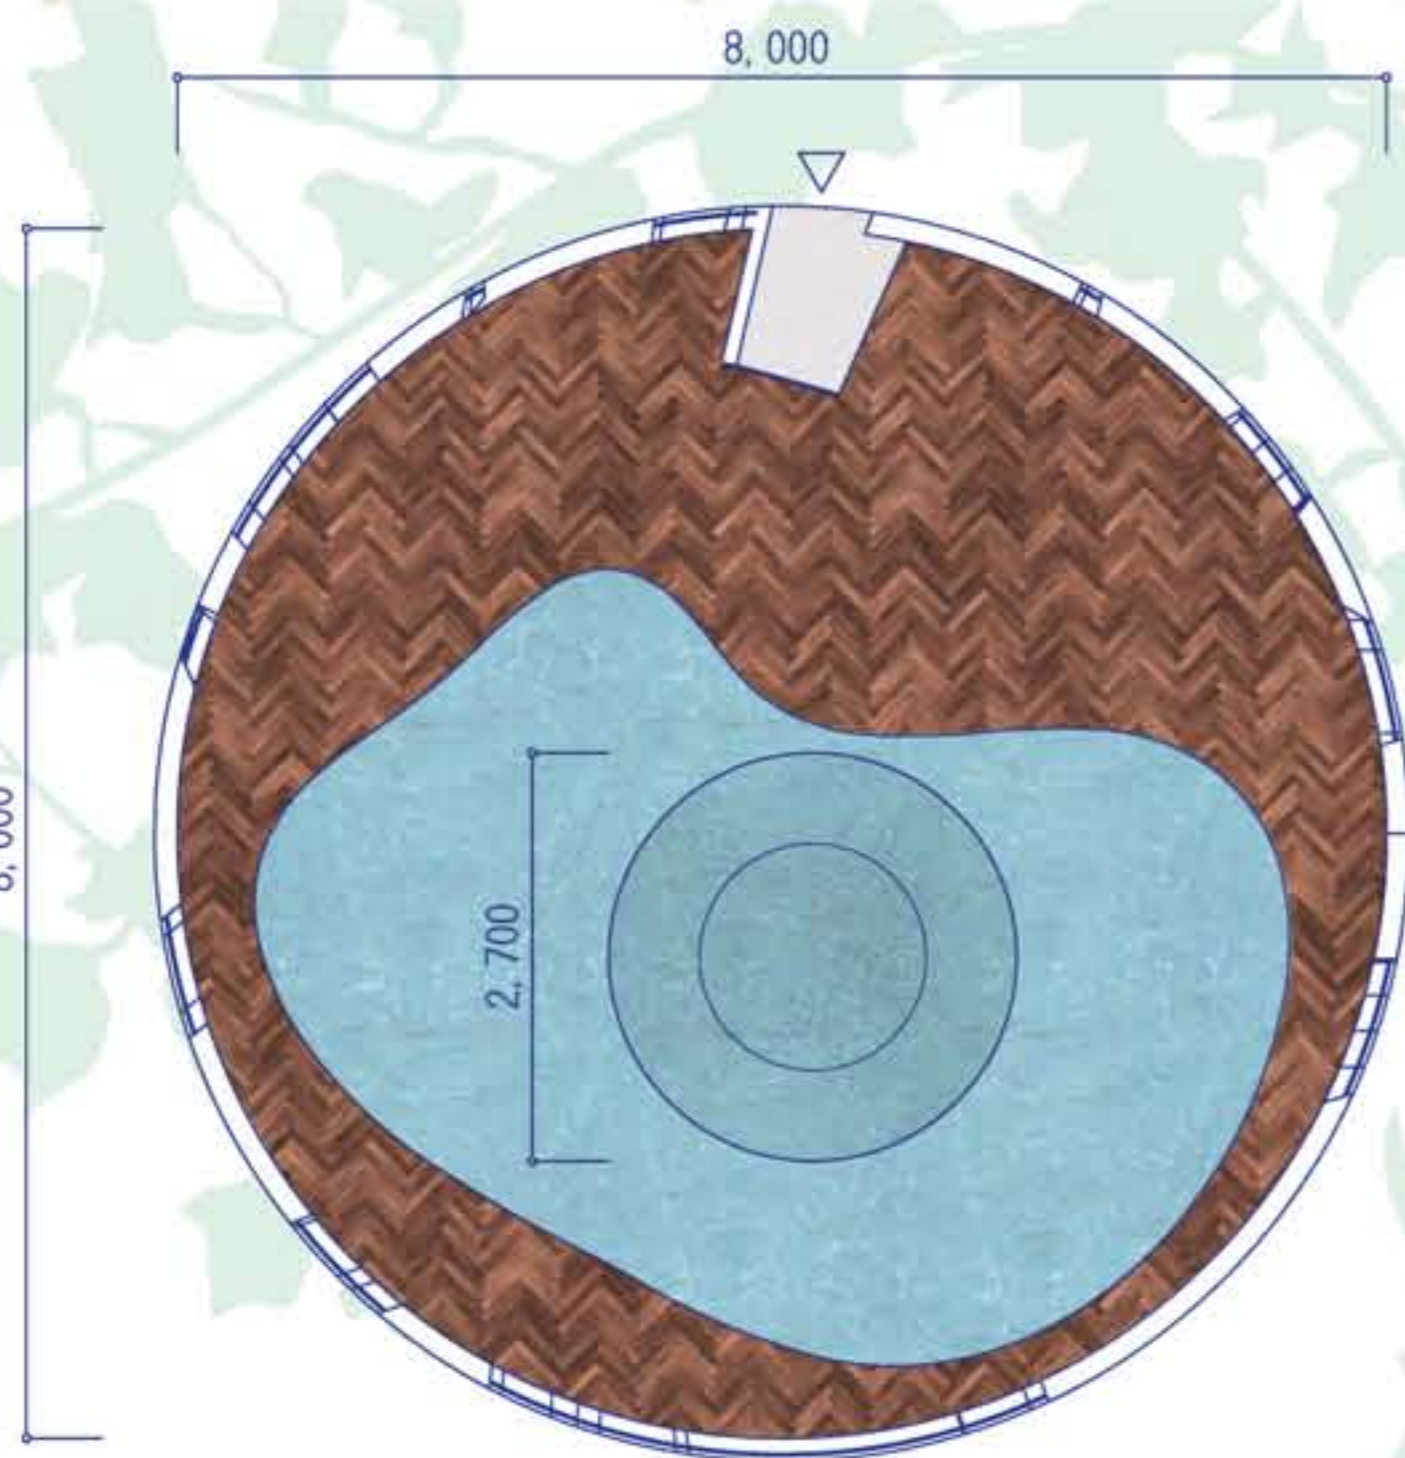

1/f ゆらぎ

適度な規則性と不規則性を持ち合わせた、不思議なゆらぎのことです。様々な現象は規則正しい状態がすっきりと心地よく感じ、不規則だと不快で心地が悪く感じると考えがちですが、実際はその中間、規則と不規則がちょうど良い具合に調和しているゆらぎに癒しを感じると言われています。

↓正面から見たパース

↑グラス中から見たパース

Plant

ヘデラ・カナリエンシス・バリエガータ

Client

時間に追われ、心に余裕のない学生

Theme Color

季節によって色が変わるヘデラ

時間帯によって様々な色に見える水

平面図 (S=1:50)

断面図 (S=1:50)

Material

床…sanwacompany-FL17379 ブラックウッドクク ヘリンボーン 無塗装
 壁…sanwacompany-WP06011 シャトーブラン ウェットタイプ (左官用)
 天井…sanwacompany-WP06011 シャトーブラン ウェットタイプ (左官用)
 スインググラス…特注強化ガラス (W2700×D2700×H2400)