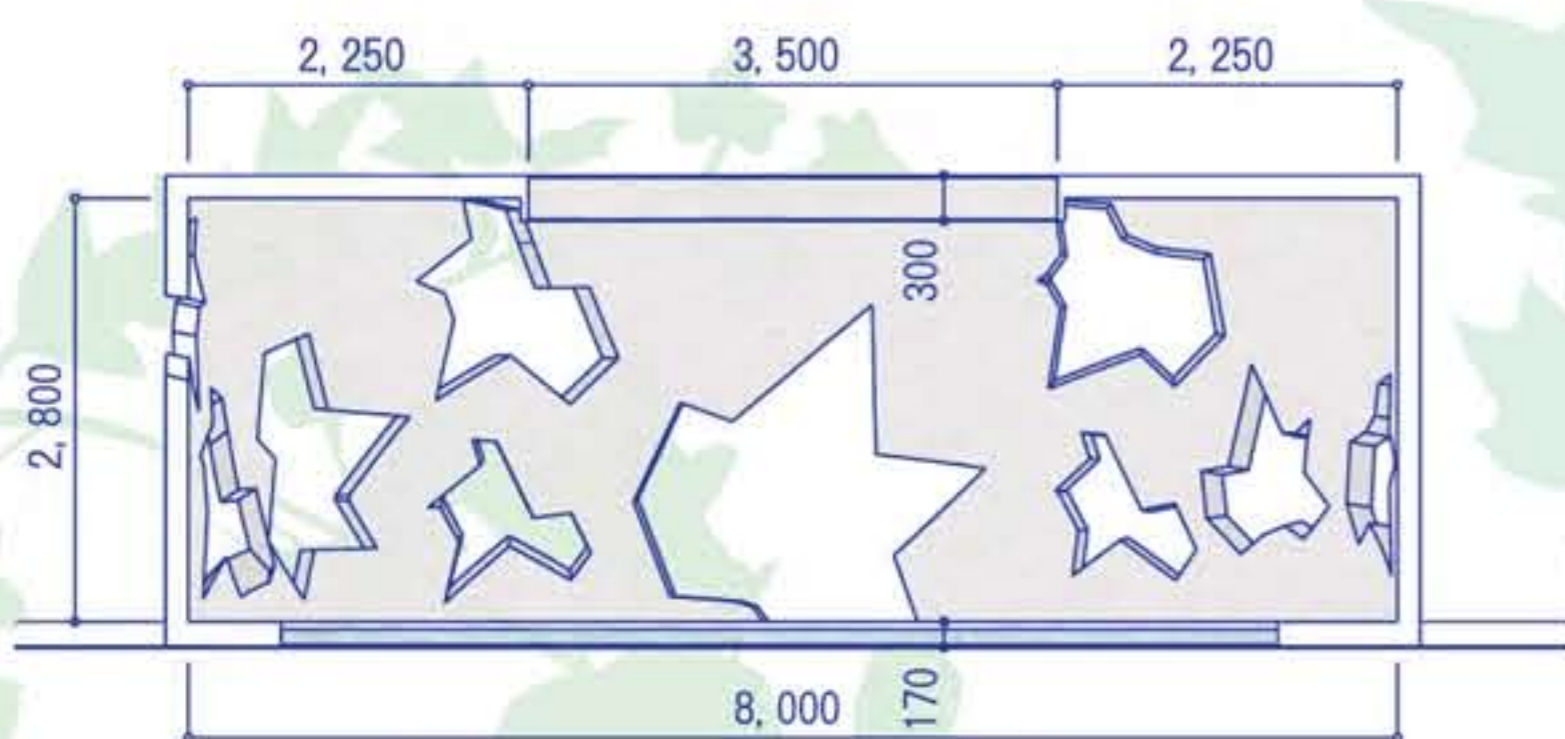

1/f ゆらぎ

適度な規則性と不規則性を持ち合わせた、不思議なゆらぎのことです。様々な現象は規則正しい状態がすっきりと心地よく感じ、不規則だと不快で心地が悪く感じると考えがちですが、実際はその中間、規則と不規則がちょうど良い具合に調和しているゆらぎに癒しを感じると言われています。

↓正面から見たパース

↑グラス中から見たパース

Plant

ヘデラ・カナリエンシス・バリエガータ

Client

時間に追われ、心に余裕のない学生

Theme Color

季節によって色が変わるヘデラ

時間帯によって様々な色に見える水

平面図 (S=1:50)

断面図 (S=1:50)

Material

床…sanwacompany-FL17379 ブラックウッドクク ヘリンボーン 無塗装
 壁…sanwacompany-WP06011 シャトーブラン ウェットタイプ (左官用)
 天井…sanwacompany-WP06011 シャトーブラン ウェットタイプ (左官用)
 スインググラス…特注強化ガラス (W2700×D2700×H2400)