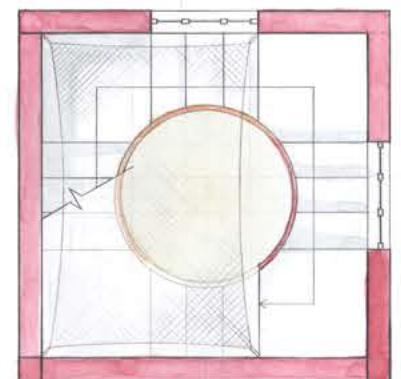

断面パース  
Scale 1:30

ニチ ニチ トウ  
日 日 塔

東展開図  
Scale 1:50

西展開図  
Scale 1:50

朝。  
少女は芝生に寝ころんで、  
吸い込まれそうな青をみていた。  
部屋を包む青い光は  
ゆらゆらとゆらゆらと、  
少女はそれに誘われるように  
上を目指した。  
きらきらとふりとそぐ光は、  
少女の道をこらし、  
まいこんだ風が  
ほほまをせこくなる。  
それはまるで  
世界が少女を歓迎しているかのようで。  
やがて陽が沈み、月が顔を出した。  
少女は静かにハモ、ウに身を委ねる。  
そのとき、蒸気の星が広がる空を  
一筋の光がながれた。  
そんなまどろしく変わっていく一瞬一瞬は  
少女の胸を高ならせる。  
そうすく今日がおわる。  
明日はどんな素敵な一日がまっているだろう。

白い扉は  
力持ちを変える。  
人のために、  
人とともに。

部屋が赤色に染まるころ、  
今日はもうすぐ  
太陽とよくなる。

午後のあたたかな光に  
誘われて、赤もん色が  
部屋を優しく包むまで。  
そんな風下がり。

優しくふりそぐ朝日に、  
空色をのせる。  
今日もまた、  
静かに一日が始まる。

平面図 Scale 1:30