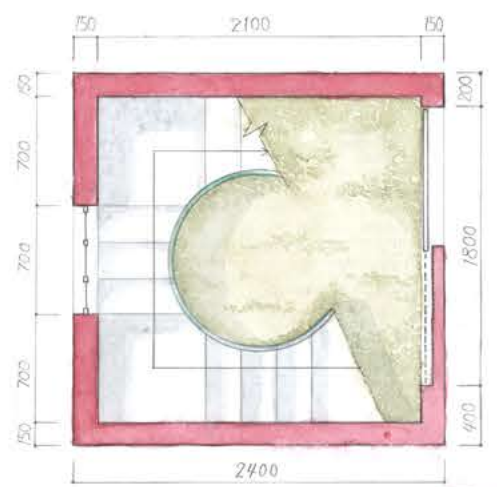

断面パース  
Scale 1:30

ニチ ニチ トウ  
日 日 塔

東展開図  
Scale 1:50

西展開図  
Scale 1:50

朝。  
少女は芝生に寝ころんで、  
吸い込まれそうな青をみていた。  
部屋を包む青い光は  
ゆらゆらとゆらゆらと、  
少女はそれに誘われるように  
上を目指した。  
きらきらとふりとそぐ光は、  
少女の道をこらし、  
まいこんだ風が  
ほほまをせこくなる。  
それはまるで  
世界が少女を歓迎しているかのようで。  
やがて陽が沈み、月が顔を出した。  
少女は静かにハモ、ウに身を委ねる。  
そのとき、蒸気の星が広がる空を  
一筋の光がながれた。  
そんなまどろしく変わっていく一瞬一瞬は  
少女の胸を高ならせる。  
そうすく今日がおわる。  
明日はどんな素敵な一日がまっているだろう。

白い扉は  
力持ちを変える。  
人のために、  
人とともに。

部屋が赤色に染まるころ、  
今日はもうすぐ  
太陽とよくなる。

午後のあたたかな光に  
誘われて、赤もん色が  
部屋を優しく包むまで。  
そんな風下がり。

優しくふりそぐ朝日に、  
空色をのせる。  
今日もまた、  
静かに一日が始まる。

平面図 Scale 1:30