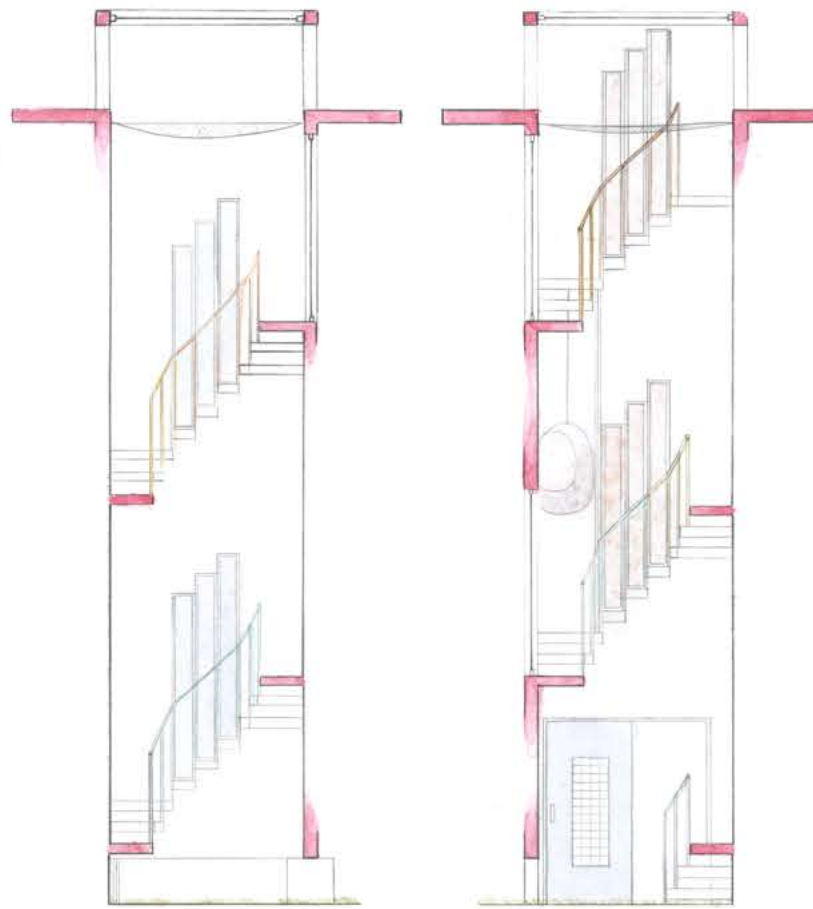

断面パース  
Scale 1:30

ニチ ニチ トウ  
日 日 塔

東展開図  
Scale 1:50

西展開図  
Scale 1:50

朝。  
少女は芝生に寝ころんで、  
吸い込まれそうな青をみていた。  
部屋を包む青い光は  
ゆらゆらとゆらゆらと、  
少女はそれに誘われるように  
上を目指した。  
きらきらとふりとそぐ光は、  
少女の道をこらし、  
まいこんだ風が  
ほほまをせこくなる。  
それはまるで  
世界が少女を歓迎しているかのようで。  
やがて陽が沈み、月が顔を出した。  
少女は静かにハモ、ウに身を委ねる。  
そのとき、蒸気の星が広がる空を  
一筋の光がながれた。  
そんなまどろしく変わっていく一瞬一瞬は  
少女の胸を高ならせる。  
そうすく今日がおわる。  
明日はどんな素敵な一日がまっているだろう。

白い扉は  
力持ちを変える。  
人のために、  
人とともに。

部屋が赤色に染まるころ、  
今日はもうすぐ  
太陽とよくなる。

午後のあたたかな光に  
誘われて、赤もん色が  
部屋を優しく包むまで。  
そんな風下がり。

優しくふりそぐ朝日に、  
空色をのせる。  
今日もまた、  
静かに一日が始まる。

平面図 Scale 1:30