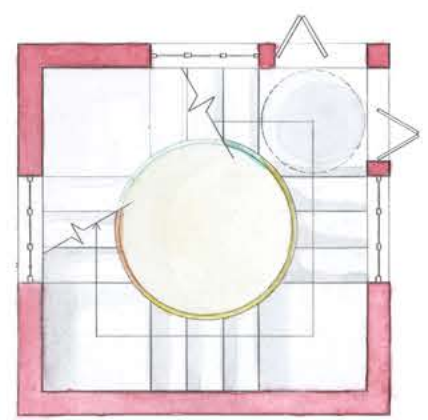

断面パース  
Scale 1:30

ニチ ニチ トウ  
日 日 塔

東展開図  
Scale 1:50

西展開図  
Scale 1:50

朝。  
少女は芝生に寝ころんで、  
吸い込まれそうな青をみていた。  
部屋を包む青い光は  
ゆらゆらとゆらゆらと、  
少女はそれに誘われるように  
上を目指した。  
きらきらとふりとそぐ光は、  
少女の道をこらし、  
まいこんだ風が  
ほほまをせこくなる。  
それはまるで  
世界が少女を歓迎しているかのようで。  
やがて陽が沈み、月が顔を出した。  
少女は静かにハモ、ウに身を委ねる。  
そのとき、蒸気の星が広がる空を  
一筋の光がながれた。  
そんなまどろしく変わっていく一瞬一瞬は  
少女の胸を高ならせる。  
そうすく今日がおわる。  
明日はどんな素敵な一日がまっているだろう。

白い扉は  
力持ちを変える。  
人のために、  
人とともに。

部屋が赤色に染まるころ、  
今日はもうすぐ  
太陽とよくなる。

午後のあたたかな光に  
誘われて、赤もん色が  
部屋を優しく包むまで。  
そんな風下がり。

優しくふりそぐ朝日に、  
空色をのせる。  
今日もまた、  
静かに一日が始まる。

平面図 Scale 1:30