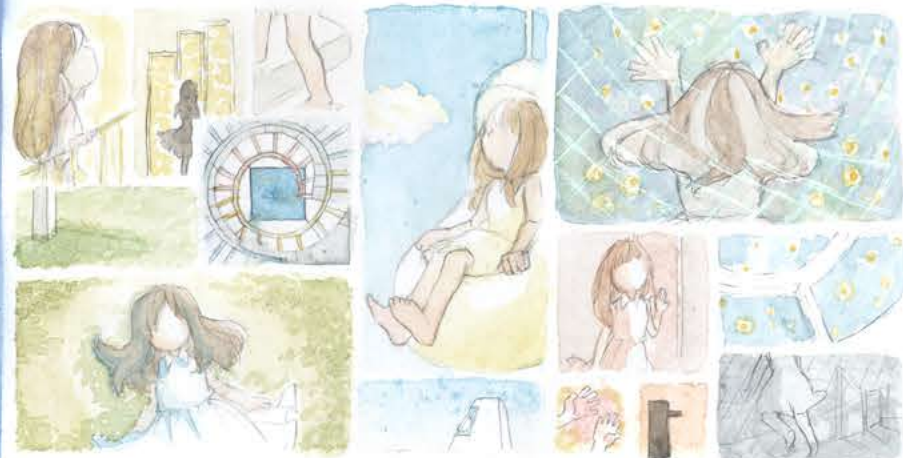

断面パース  
Scale 1:30

ニチ ニチ トウ  
日 日 塔

東展開図  
Scale 1:50

西展開図  
Scale 1:50

朝。  
少女は芝生に寝ころんで、  
吸い込まれそうな青をみていた。  
部屋を包む青い光は  
ゆらゆらとゆらゆらと、  
少女はそれに誘われるように  
上を目指した。  
きらきらとふりとそぐ光は、  
少女の道をこらし、  
まいこんだ風が  
ほほまをせこくなる。  
それはまるで  
世界が少女を歓迎しているかのようで。  
やがて陽が沈み、月が顔を出した。  
少女は静かにハモ、ウに身を委ねる。  
そのとき、蒸気の星が広がる空を  
一筋の光がながれた。  
そんなまどろしく変わっていく一瞬一瞬は  
少女の胸を高ならせる。  
そうすく今日がおわる。  
明日はどんな素敵な一日がまっているだろう。

白い扉は  
力持ちを変える。  
人のために、  
人とともに。

部屋が赤色に染まるころ、  
今日はもうすぐ  
太陽とよくなる。

午後のあたたかな光に  
誘われて、赤もん色が  
部屋を優しく包むまで。  
そんな風下がり。

優しくふりそぐ朝日に、  
空色をのせる。  
今日もまた、  
静かに一日が始まる。

平面図 Scale 1:30