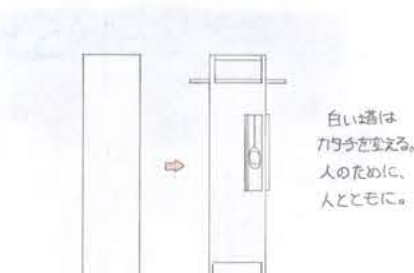

断面パース  
Scale 1:30

ニチ ニチ トウ  
日 日 塔

東展開図  
Scale 1:50

西展開図  
Scale 1:50

朝。  
少女は芝生に寝ころんで、  
吸い込まれそうな青をみていた。  
部屋を包む青い光は  
ゆらゆらとゆらゆらと、  
少女はそれに誘われるように  
上を目指した。  
きらきらとふりとそぐ光は、  
少女の道をこらし、  
まいこんだ風が  
ほほまをせこくなる。  
それはまるで  
世界が少女を歓迎しているかのようで。  
やがて陽が沈み、月が顔を出した。  
少女は静かにハモ、ウに身を委ねる。  
そのとき、蒸気の星が広がる空を  
一筋の光がながれた。  
そんなまどろしく変わっていく一瞬一瞬は  
少女の胸を高ならせる。  
そうすく今日がおわる。  
明日はどんな素敵な一日がまっているだろう。