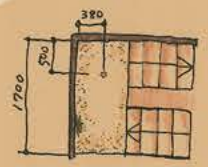

## concept

普段は人目につかない巣穴の中でひっそりと暮らしている虫たちの生活。その生活にスポットをあて、いつもの自分たちの住まいを再構築する。そうして生まれたタテとヨコの独特の空間は、みなさんの生活に、いつもと違う感覚と感動を与えることでしょう。

地下の成長の間では羊毛フェルトが部屋中に敷き詰められています。家族で仲良く遊んだり、ふわふわのフェルトに包まれながら眠ったり。のんびりとした時間を過ごせます。

蝶と飛蝗の間

それぞれの床にはなんと草が！草とふれあうことで、日々彩りをあたえます。

蝶と飛蝗の間

階段自体が棚になっていて、物を置くことができる。階段に腰かけて自分の趣味に没頭することもできちゃいます。

蜂の間

蜂の巣のような出窓がある蜂の間。ここに物を置いて棚にすることもできます。

成長の間

蟻の間

蟻の間では、壁じゅうにあるたくさんの丸い窓やあかりが目を引きまます。この窓やあかりから漏れるひかりは、巣穴の中と外は繋がっているのだと日々あなたに感じさせるでしょう。