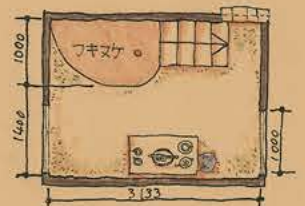

## concept

普段は人目につかない巣穴の中でひっそりと暮らしている虫たちの生活。その生活にスポットをあて、いつもの自分たちの住まいを再構築する。そうして生まれたタテとヨコの独特の空間は、みなさんの生活に、いつもと違う感覚と感動を与えることでしょう。

地下の成長の間では羊毛フェルトが部屋中に敷き詰められています。家族で仲良く遊んだり、ふわふわのフェルトに包まれながら眠ったり。のんびりとした時間を過ごせます。

蝶と飛蝗の間

それぞれの床にはなんと草が！草とふれあうことで、日々彩りをあたえます。

蝶と飛蝗の間

階段自体が棚になっていて、物を置くことができる。階段に腰かけて自分の趣味に没頭することもできちゃいます。

蜂の間

蜂の巣のような出窓がある蜂の間。ここに物を置いて棚にすることもできます。

成長の間

蟻の間

蟻の間では、壁じゅうにあるたくさんの丸い窓やあかりが目を引きまます。この窓やあかりから漏れるひかりは、巣穴の中と外は繋がっているのだと日々あなたに感じさせるでしょう。