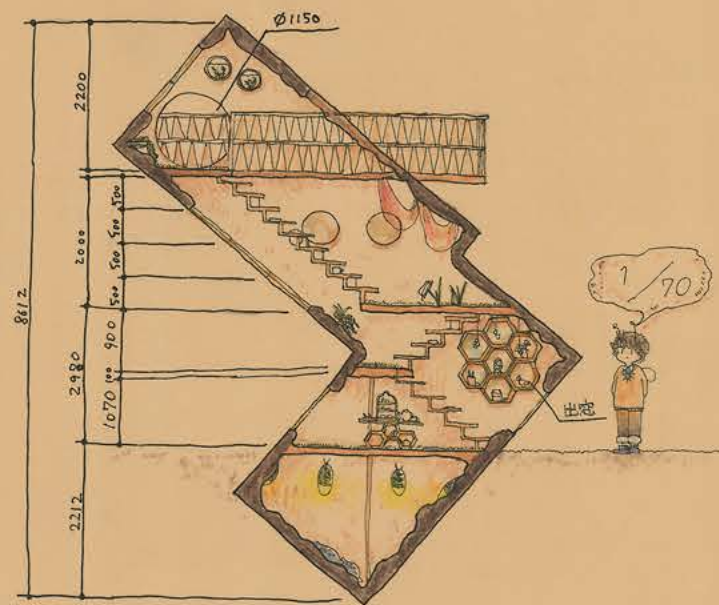

## concept

普段は人目につかない巣穴の中でひっそりと暮らしている虫たちの生活。その生活にスポットをあて、いつもの自分たちの住まいを再構築する。そうして生まれたタテとヨコの独特の空間は、みなさんの生活に、いつもと違う感覚と感動を与えることでしょう。

地下の成長の間では羊毛フェルトが部屋中に敷き詰められています。家族で仲良く遊んだり、ふわふわのフェルトに包まれながら眠ったり。のんびりとした時間を過ごせます。

蝶と飛蝗の間

それぞれの床にはなんと草が！草とふれあうことで、日々彩りをあたえます。

蝶と飛蝗の間

階段自体が棚になっていて、物を置くことができる。階段に腰かけて自分の趣味に没頭することもできちゃいます。

蜂の間

蜂の巣のような出窓がある蜂の間。ここに物を置いて棚にすることもできます。

成長の間

蟻の間

蟻の間では、壁じゅうにあるたくさんの丸い窓やあかりが目を引きまます。この窓やあかりから漏れるひかりは、巣穴の中と外は繋がっているのだと日々あなたに感じさせるでしょう。