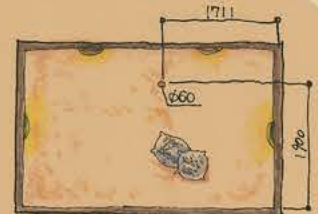

## concept

普段は人目につかない巣穴の中でひっそりと暮らしている虫たちの生活。その生活にスポットをあて、いつもの自分たちの住まいを再構築する。そうして生まれたタテとヨコの独特の空間は、みなさんの生活に、いつもと違う感覚と感動を与えることでしょう。

地下の成長の間では羊毛フェルトが部屋中に敷き詰められています。家族で仲良く遊んだり、ふわふわのフェルトに包まれながら眠ったり。のんびりとした時間を過ごせます。

蝶と飛蝗の間

それぞれの床にはなんと草が！草とふれあうことで、日々彩りをあたえます。

蝶と飛蝗の間

階段自体が棚になっていて、物を置くことができる。階段に腰かけて自分の趣味に没頭することもできちゃいます。

蜂の間

蜂の巣のような出窓がある蜂の間。ここに物を置いて棚にすることもできます。

成長の間

蟻の間

蟻の間では、壁じゅうにあるたくさんの丸い窓やあかりが目を引きまます。この窓やあかりから漏れるひかりは、巣穴の中と外は繋がっているのだと日々あなたに感じさせるでしょう。