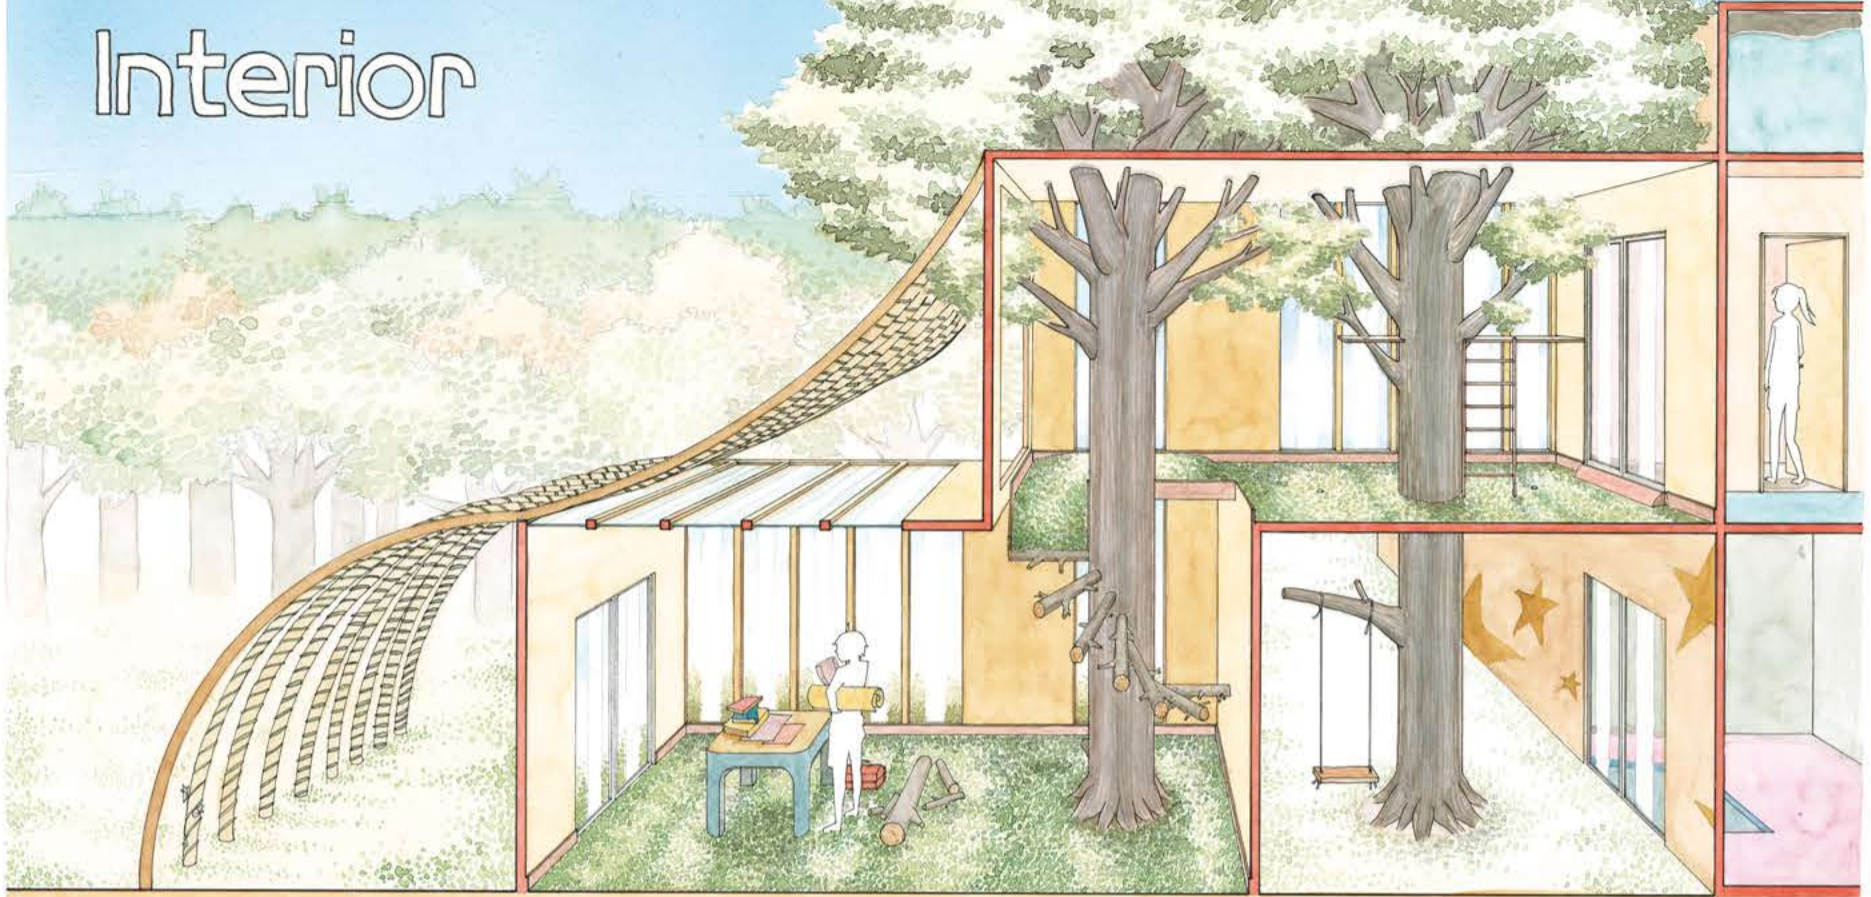

GROW GROW

Interior

断面パース Scale 1:30

配置図兼平面図 Scale 1:60

「わくわく」とは未来に起きるであろう出来事に心を踊らせること。つまり、「わくわくりピッコロ」とは未来にわくわくする状態がずっと続いていくことだと私は考えた。

絶えず流れていく時間の中でふとした瞬間に感じる「わくわく」。それは昨日とは違う今日へのよろこび
 「芽が出てきたな」 「花のつぼみが開いてきた」
 「新しい家具ができたぞ!」
 それは明日への期待感
 「明日は晴れるかな」 「朝には花が満開になるといいな」
 「明日はあれを作ってみよう!」

日常の無意識に隠れる「わくわく」。この無意識の「わくわく」がずっとずっととぎれることなく続いていくことが私の「わくわくりピッコロ」だ。これを実現する「Grow Grow Interior」を提案する。

日	月	日	天気	湿度
☆	☆	☆	☆	☆
(火)	(水)	(木)		
☀️	☁️	☔️		
20%	80%	40%		
60%	15%	60%		

私達をワクワクさせてくれる!