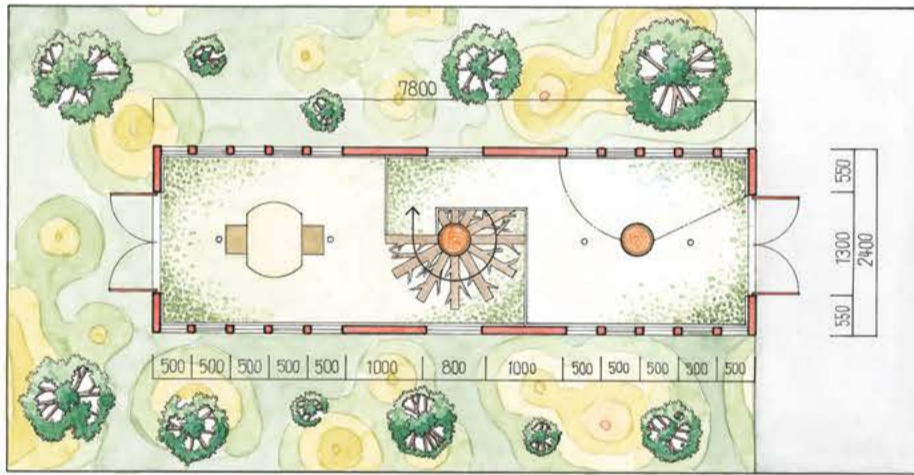

GROW GROW

Interior

断面パース Scale 1:30

配置図兼平面図 Scale 1:60

「わくわく」とは未来に起きるであろう出来事に心を踊らせること。つまり、「わくわくりピッコロ」とは未来にわくわくする状態がずっと続いていくことだと私は考えた。

絶えず流れていく時間の中でふとした瞬間に感じる「わくわく」。それは昨日とは違う今日へのよろこび
 「芽が出てきたな」 「花のつぼみが開いてきた」
 「新しい家具ができたぞ!」
 それは明日への期待感
 「明日は晴れるかな」 「朝には花が満開になるといいな」
 「明日はあれを作ってみよう!」

日常の無意識に隠れる「わくわく」。この無意識の「わくわく」がずっとずっととぎれることなく続いていくことが私の「わくわくりピッコロ」だ。これを実現する「Grow Grow Interior」を提案する。

日	月	日	天気	湿度
☆	☆	☆	☆	☆
(火)	(水)	(木)		
☀️	☁️	☔️		
20%	80%	40%		
60%	15%	60%		

私達をワクワクさせてくれる!