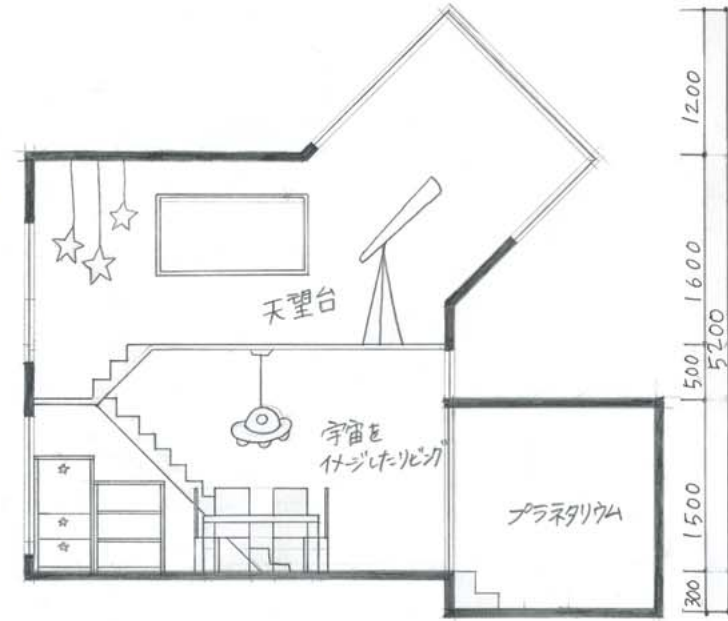

いつでも星が見れる空間

500 500 1300 1300 1300 500 5400

断面図

1:40

平面図

5400
2300 1300 1800

1F

4900
3600 800 500

2F

☆☆☆ コンセプト ☆☆☆

いつ、どんなときでも星が見えちゃうリビング。
1階には、窓が多く取りつけられていて、部屋の隅にあるドアを開ければプラネタリウムが。
外で星が見れないときは、プラネタリウムで星を見れます。
2階には、望遠鏡と大きな天窗があり、晴れた日は、いつでも星が見れます。