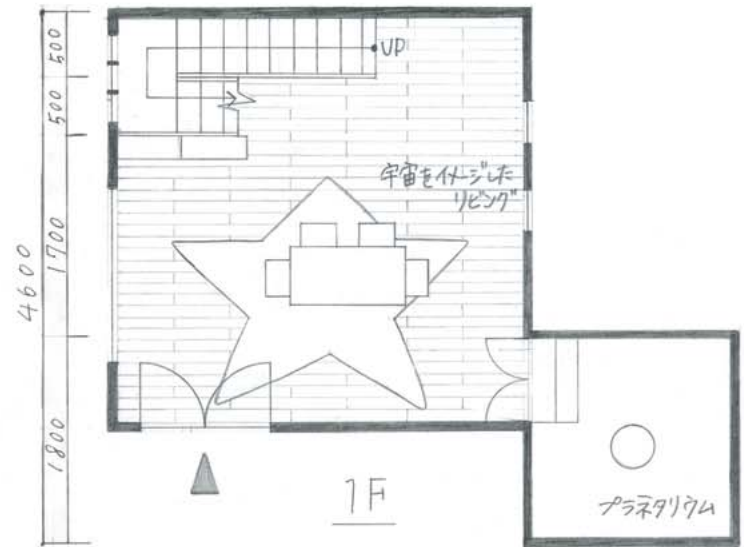

いつでも星が見れる空間

500 500 1300 1300 1300 500 5400

断面図

1:40

平面図

5400
2300 1300 1800

1F

4900
3600 800 500

2F

☆☆☆ コンセプト ☆☆☆

いつ、どんなときでも星が見えちゃうリビング。
1階には、窓が多く取りつけられていて、部屋の隅にあるドアを開ければプラネタリウムが。
外で星が見れないときは、プラネタリウムで星を見れます。
2階には、望遠鏡と大きな天窗があり、晴れた日は、いつでも星が見れます。