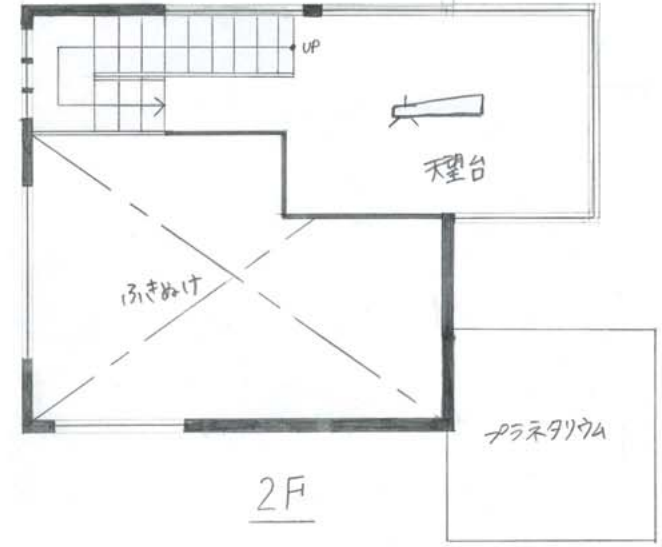

いつでも星が見れる空間

500 500 1300 1300 1300 500 5400

断面図

1:40

平面図

5400
2300 1300 1800

1F

4900
3600 800 500

2F

☆☆☆ コンセプト ☆☆☆

いつ、どんなときでも星が見えちゃうリビング。
1階には、窓が多く取りつけられていて、部屋の隅にあるドアを開ければプラネタリウムが。
外で星が見れないときは、プラネタリウムで星を見れます。
2階には、望遠鏡と大きな天窗があり、晴れた日は、いつでも星が見れます。