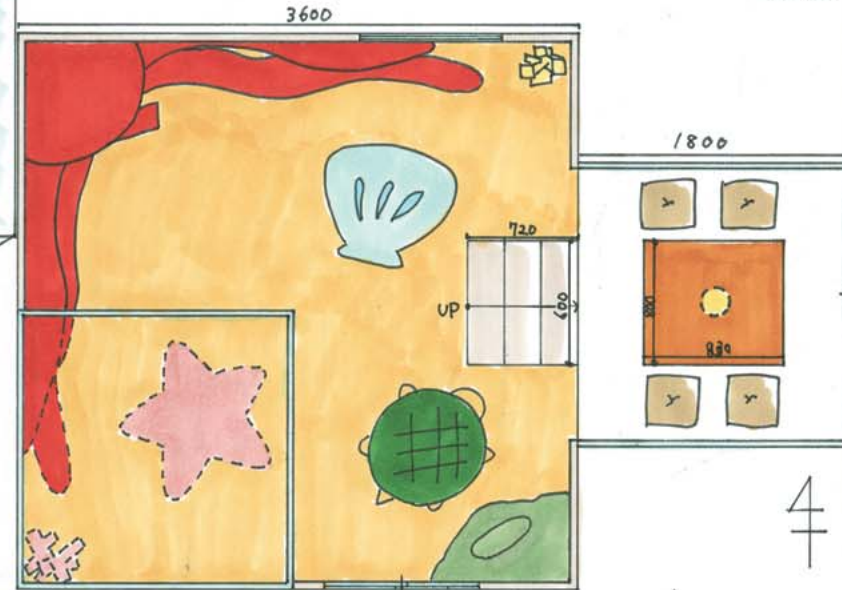

# House in the sea

ピースや貝が散らばり、壁にうめられていて光が透射している感覚!

頭と足の二本がフニョニョになってくっびている!

3Dが走り回れるので家具を減らし大きなスペースをとりたい。

大窓で採光は抜群

4面がガラス張

海現ながら閉らなくていい

## Concept

- ・海辺にある家に住んでいる4人家族
- ・大人2人に幼稚園児の子供が2人
- ・皆海が好きで特に水族館に行くのが好き
- ・天井も壁面も大きなガラス張のため採光は抜群
- ・床も透明のガラスになっており床下が砂なのでまるで砂浜にいる感覚

平面図 S:1/30

## 展開図

S:1/30

照明を床に取事で夜は幻想的な空間に!

まるで深海!?

サンゴの照明

カメラのクッション

サンゴのイス