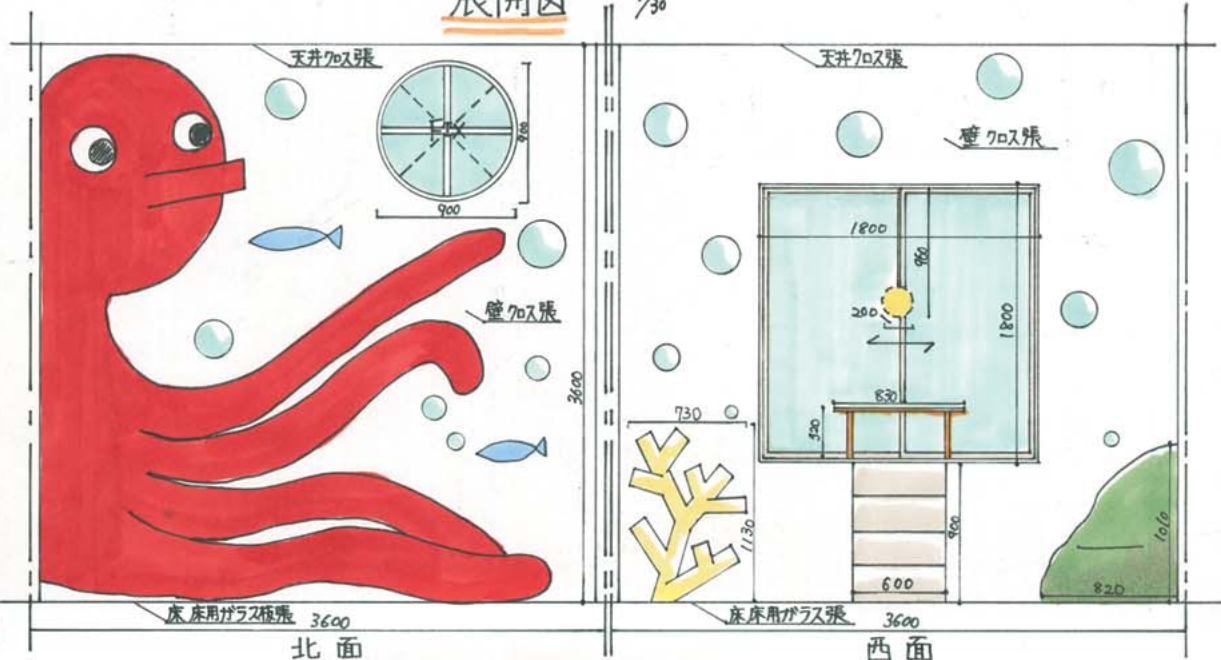

# House in the sea

ピースや貝が散らばり、壁にうめられていて光が透射している感覚!

頭と足の二本がフニョニョになってくっびている!

3Dが走り回れるので家具を減らし大きなスペースをとりたい。

大窓で採光は抜群

4面がガラス張

海現ながら閉らなくていい

## Concept

- ・海辺にある家に住んでいる4人家族
- ・大人2人に幼稚園児の子供が2人
- ・皆海が好きで特に水族館に行くのが好き
- ・天井も壁面も大きなガラス張のため採光は抜群
- ・床も透明のガラスになっており床下が砂なのでまるで砂浜にいる感覚

平面図 S:1/30

## 展開図

S:1/30

照明を床に取事で夜は幻想的な空間に!

まるで深海!?

サンゴの照明

カメラのクッション

サンゴのイス