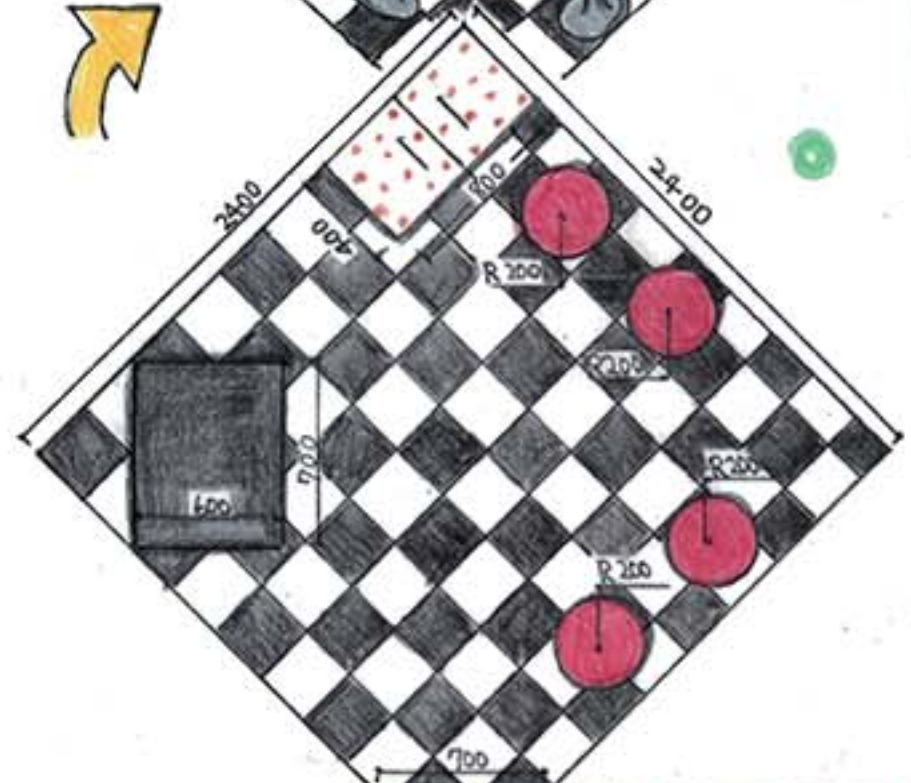

うたなげルーム

コンセプト
友人を呼んでカラオケ、ダーツを一緒に楽しめるリビングを考えました。
カラオケには、ミニ舞台を設けその上で歌ったり踊ったり出来ます。
ダーツは暗め、カラオケは明るめにコーディネートしました。

得点ボード

友達同士でスコアを競い合ったり、おもしろいゲームも用意しました。

壁：壁紙

カーテン：シェード

カーテン：2つ山

ダーツ台

TV台の中にカラオケ機械を収納!

ライト付き! スピーカー

東面 展開図 縮尺 1/50

縮尺 1/30 平面図

アイソメ図 縮尺 1/30

うたなげ

うたなげ