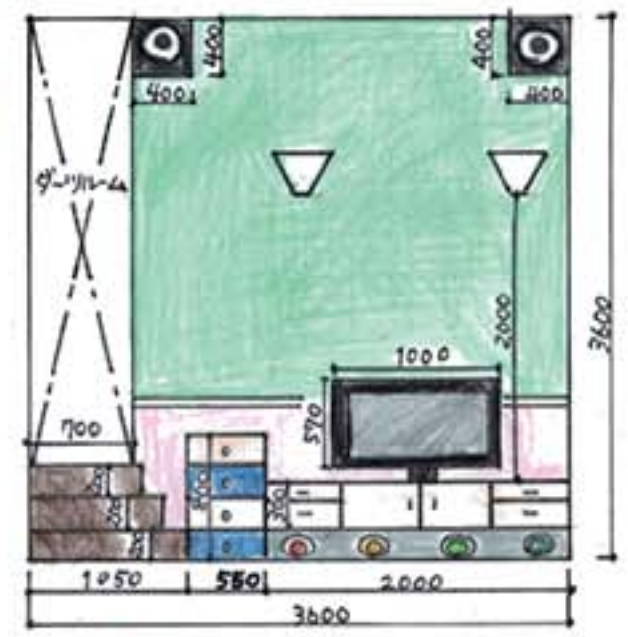

うたなげルーム

コンセプト
友人を呼んでカラオケ、ダーツを一緒に楽しめるリビングを考えました。
カラオケには、ミニ舞台を設けその上で歌ったり踊ったり出来ます。
ダーツは暗め、カラオケは明るめにコーディネートしました。

得点ボード

友達同士でスコアを競い合ったり、おもしろいゲームも用意しました。

壁：壁紙

カーテン：シェード

カーテン：2つ山

ダーツ台

TV台の中にカラオケ機械を収納!

ライト付き! スピーカー

東面 展開図 縮尺 1/50

縮尺 1/30 平面図

アイソメ図 縮尺 1/30

うたなげ

うたなげ