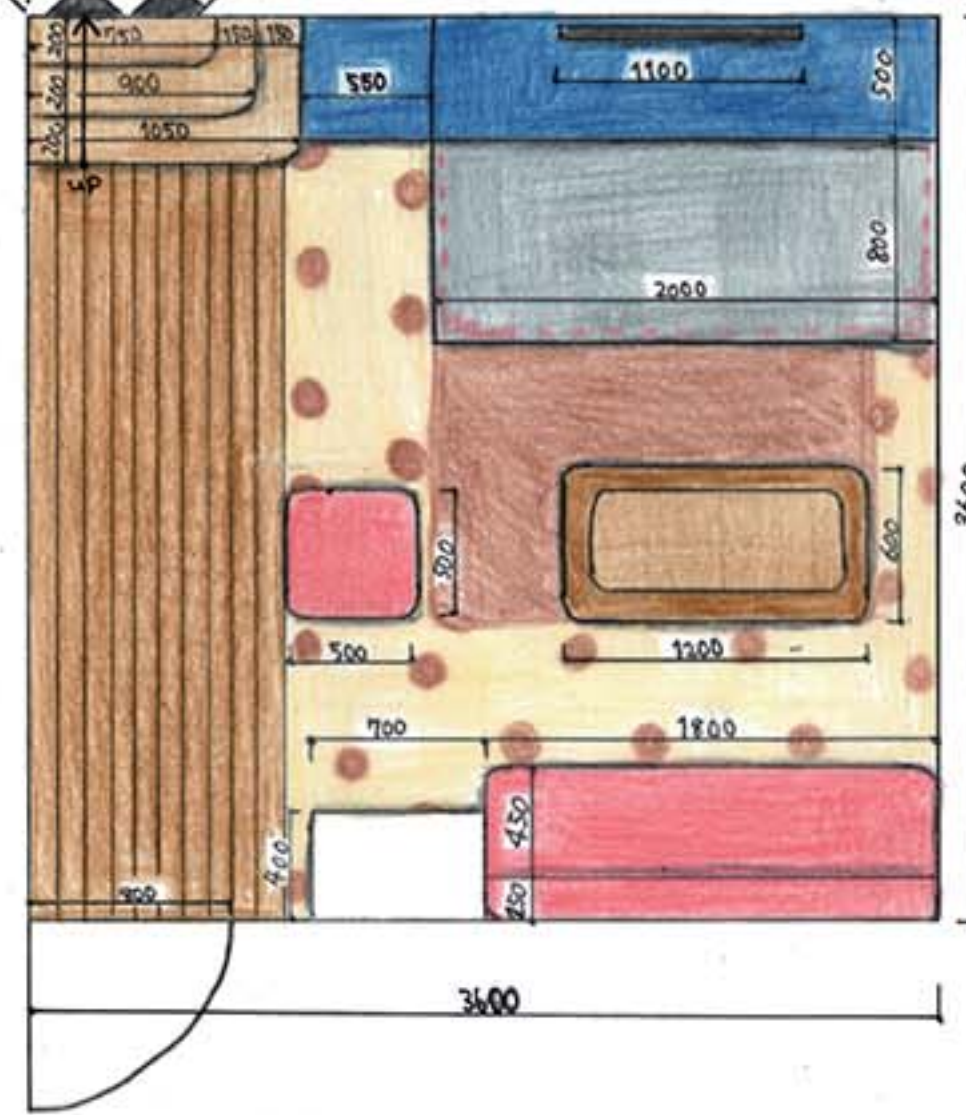

うたなげルーム

コンセプト
友人を呼んでカラオケ、ダーツを一緒に楽しめるリビングを考えました。
カラオケには、ミニ舞台を設けその上で歌ったり踊ったり出来ます。
ダーツは暗め、カラオケは明るめにコーディネートしました。

得点ボード

友達同士でスコアを競い合ったり、おもしろいゲームも用意しました。

壁：壁紙

カーテン：シェード

カーテン：2つ山

ダーツ台

TV台の中にカラオケ機械を収納!

ライト付き! スピーカー

東面 展開図 縮尺 1/50

縮尺 1/30 平面図

アイソメ図 縮尺 1/30

うたなげ

うたなげ