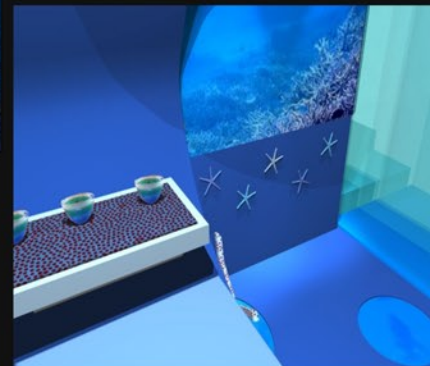

楽園 (Paradise)

コンセプト①

浜辺となる部屋は、
relax(肩の力を抜く)
を思想とし、
リゾートホテルのように
高級感漂うなかで、
木の独特な温かさや安心感を表現。
南国の世界をイメージさせる。

ニッパルーフ

フリーゴチーク

概算予算 1,700,000

クッション1

ウルトラマリン

クッション2

コンセプト②

限られた2つの部屋に 海と浜辺を表現することによって、
コンクリートやネオンに囲まれた都会の生活に距離を置き、心に安らぎを与え
楽園~Paradise~となる部屋作りが今回のコンセプトだ。

海中となる部屋は
mysterious (神秘的)

を思想とし、海の水の透明さ、
太陽の日が海中に屈折し
光り輝く様子を表現。
異空間の世界をイメージさせる。