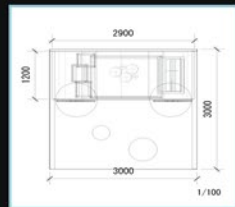

楽園 (Paradise)

コンセプト①

浜辺となる部屋は、
relax(肩の力を抜く)
を思想とし、
リゾートホテルのように
高級感漂うなかで、
木の独特な温かさや安心感を表現。
南国の世界をイメージさせる。

ニッパルーフ

フリーゴチーク

概算予算 1,700,000

クッション1

ウルトラマリン