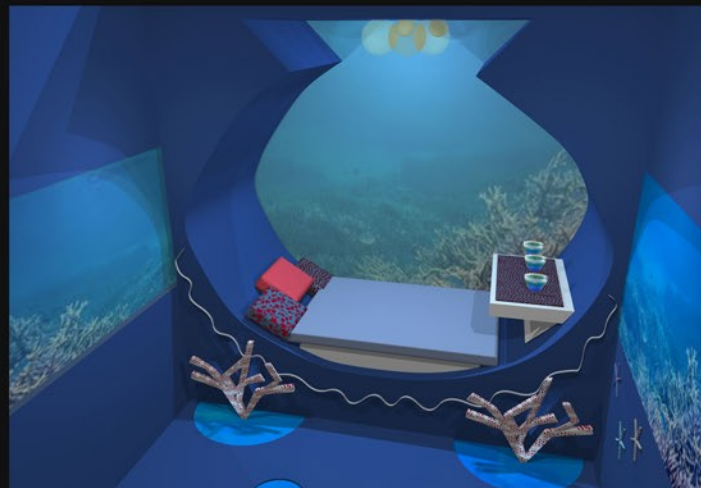

楽園 (Paradise)

コンセプト①

浜辺となる部屋は、
relax(肩の力を抜く)
を思想とし、
リゾートホテルのように
高級感漂うなかで、
木の独特な温かさや安心感を表現。
南国の世界をイメージさせる。

ニッパルーフ

フリーゴチーク

概算予算 1,700,000

クッション1

ウルトラマリン

クッション2

コンセプト②

限られた2つの部屋に 海と浜辺を表現することによって、
コンクリートやネオンに囲まれた都会の生活に距離を置き、心に安らぎを与え
楽園~Paradise~となる部屋作りが今回のコンセプトだ。

海中となる部屋は
mysterious (神秘的)

を思想とし、海の水の透明さ、
太陽の日が海中に屈折し
光り輝く様子を表現。
異空間の世界をイメージさせる。