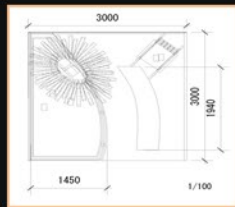

楽園 (Paradise)

コンセプト①

浜辺となる部屋は、
relax(肩の力を抜く)
を思想とし、
リゾートホテルのように
高級感漂うなかで、
木の独特な温かさや安心感を表現。
南国の世界をイメージさせる。

ニッパルーフ

フリーゴチーク

概算予算 1,700,000

クッション1

ウルトラマリン