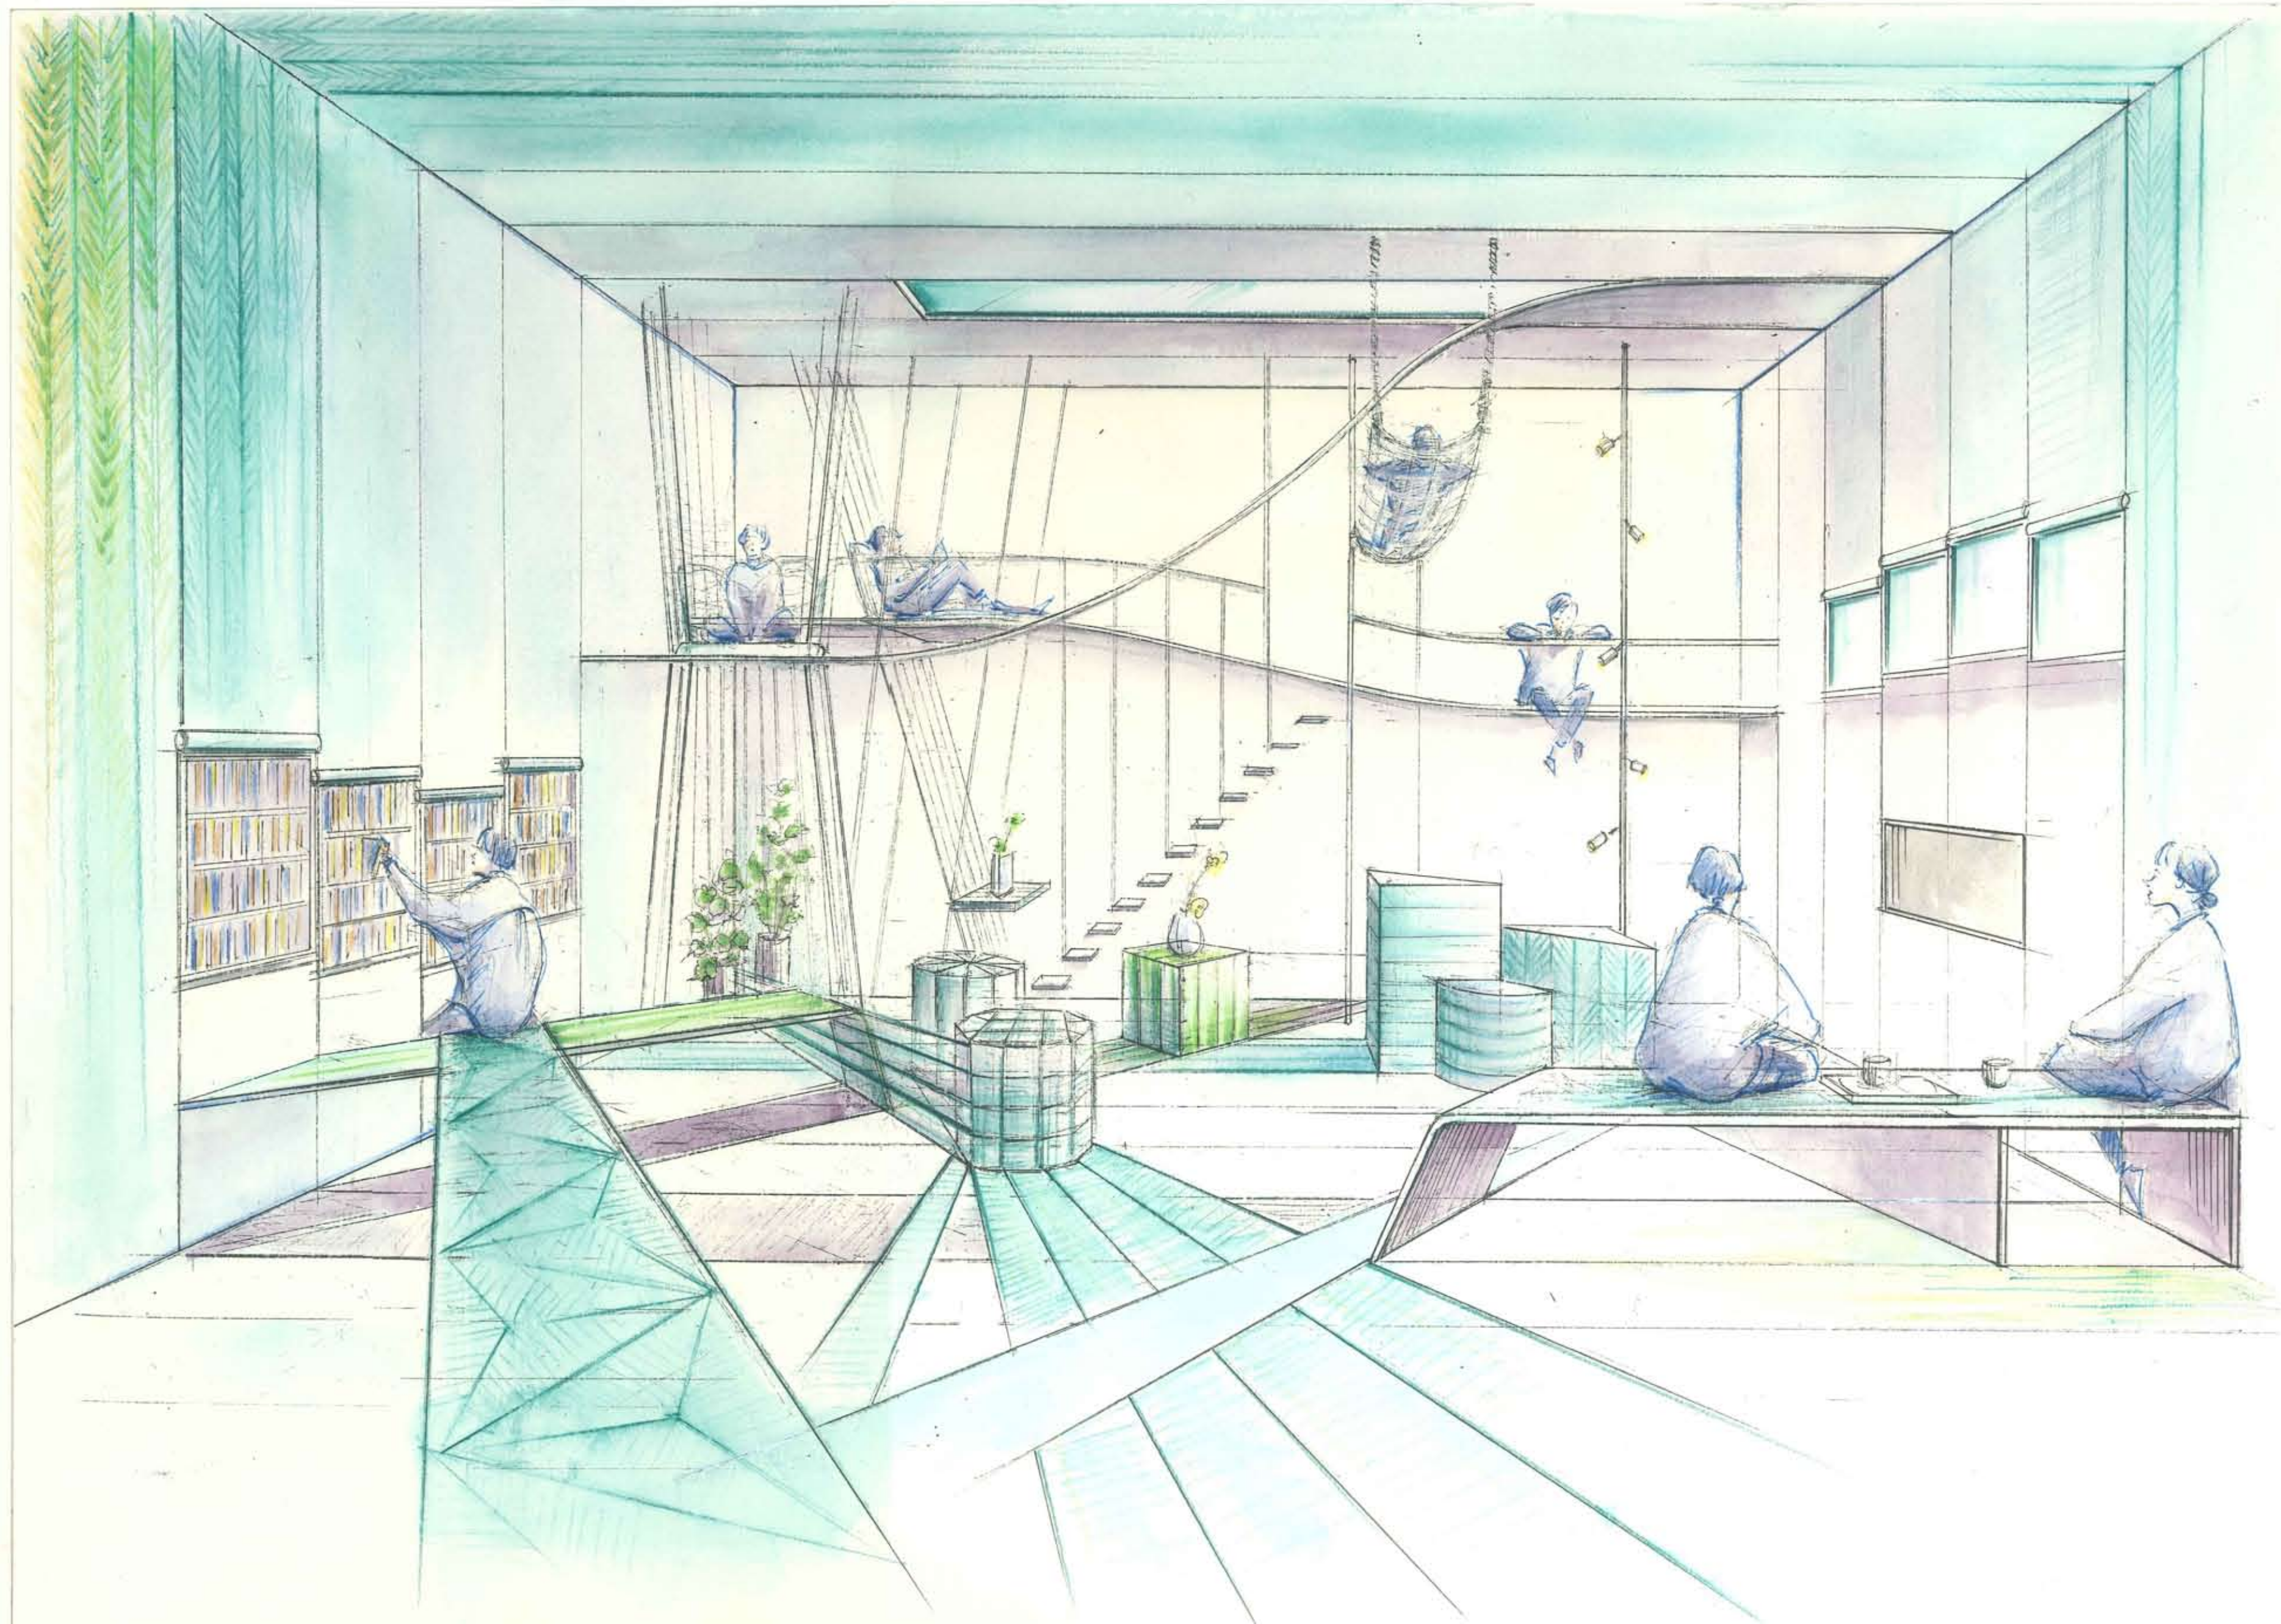

Gathered Living

あつまるリビング

Theme color

Turquoise

青から緑の色を持つ鉱物(トルコ石)
人と人との絆や友情を深めてくれる石といわれている

乾いた大地を潤す象徴とされ、心に潤いと安定感をもたらしてくれる

リビング全体に使用することで、いやしやすらぎを与えてくれる

Floor Plan

S=1:100

Client

機織り職人(糸を使って布を織る人)を祖母に持つ娘

Concept

近年、機械化などが進行するのに伴い手工業の技術者が減り衰退しつつある織物業界
少しでも祖母の仕事を支えられるよう織物、糸などを活かしたインテリア空間を目指した

リビングとしては、人が集まってくるような楽しい空間にしたい。
布と布を重ね、組みあわされることにより、さまざまな椅子が生まれる。