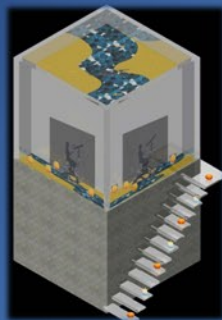

天体観測

2F ガラスの中に青い花を埋め込み、天の川えおイメージした床にしました。

2Fは天体観測所で、余計な明かりは使用しないため、キャンドルを配置。
1F部分は休息できるスペースになっています。

1F クライアント要望のゆっくりできるスペースがほしいというところから、一階部分は休息スペースにしました。
照明は星を模ったものを配置。

2F 壁全体がガラスに覆われていて星を観測できる場所になっている。
キャンドルの淡い灯りだけで余計な照明は使っていません。

クライアント

男性 (28) 女性 (28)
男女ともに天体観測が趣味。

コンセプト

街明かりが空を明るく照らすため、数えるぐらいの星しか見ることができなくなった。

この家は、二階部分がガラスで覆われているので、いつでも星を観測できる。

余計な照明はつけていないので、月や星明かりを十分に楽しむことができる。

一階部分は休息スペースになっている。

要望