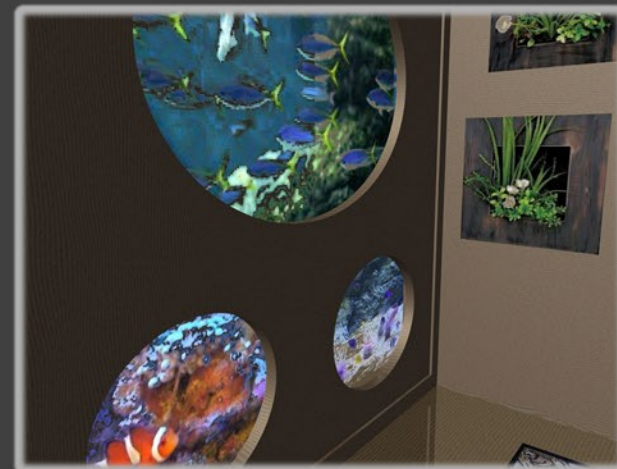

What valid

生きているもの

コンセプト

二つの正方形をつなげ、一つの空間にすることによって部屋を広く見せました。そして、大きい水槽を二か所に配置することにより、まるで海の中のように表現しました。部屋にいる人の心が落ち着く空間をイメージしています。

クライアント要望

大好きな熱帯魚を自分の近くに置きたい！
いつでも自由に鑑賞したい。

概算予算：2,080,000円

魚ばかりも何なので、テレビの下に、トウモロコシ・セロリ・赤カブなどの野菜が描かれた絵を飾る。

床には海の生き物の絵を埋め込みました。絵の上にはガラスが貼ってあります。

魚がよく見えるよう水槽のガラスの部分を大きくとった。そしてその横に植物のインテリアを飾り、心が落ち着く空間を作った。