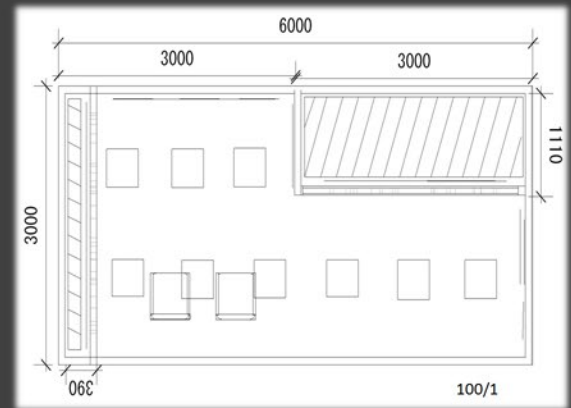

What valid

生きているもの

コンセプト

二つの正方形をつなげ、一つの空間にすることによって部屋を広く見せました。そして、大きい水槽を二か所に配置することにより、まるで海の中のように表現しました。部屋にいる人の心が落ち着く空間をイメージしています。

クライアント要望

大好きな熱帯魚を自分の近くに置きたい！
いつでも自由に鑑賞したい。

概算予算：2,080,000円

魚ばかりも何なので、テレビの下に、トウモロコシ・セロリ・赤カブなどの野菜が描かれた絵を飾る。

床には海の生き物の絵を埋め込みました。絵の上にはガラスが貼ってあります。

魚がよく見えるよう水槽のガラスの部分を大きくとった。そしてその横に植物のインテリアを飾り、心が落ち着く空間を作った。