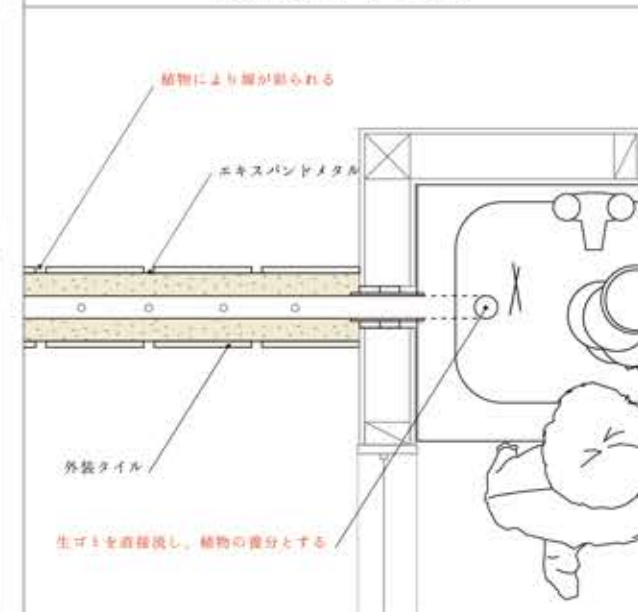

水脈の回る塀

B: 人に優しい空間、地球に優しいキッチン空間

豊かな水脈

キッチン空間は、暮らしの豊かさの象徴であり、実感できる中心的な空間になっています。だが、キッチンがもたらす豊かさという恩恵は内部空間でしか得ることができない。排水管はキッチンの裏に隠されているシステムである。この管を通るものは私たちにとってはただのゴミだが植物にとっては大事な費用になり得る。排水管は植物の豊かな水脈といえる。塀と排水管を掛け合わせ、人に優しい、地球に優しいシステムを提案する。

塀

排水管

詳細平面図 S = 1:20

展開断面図 S = 1:50

水脈が流れる塀

外との繋がりを断っている塀

塀のなかに排水管を緩やかな勾配で通す

勾配に沿って塀を切る

展開立面図 S = 1:50