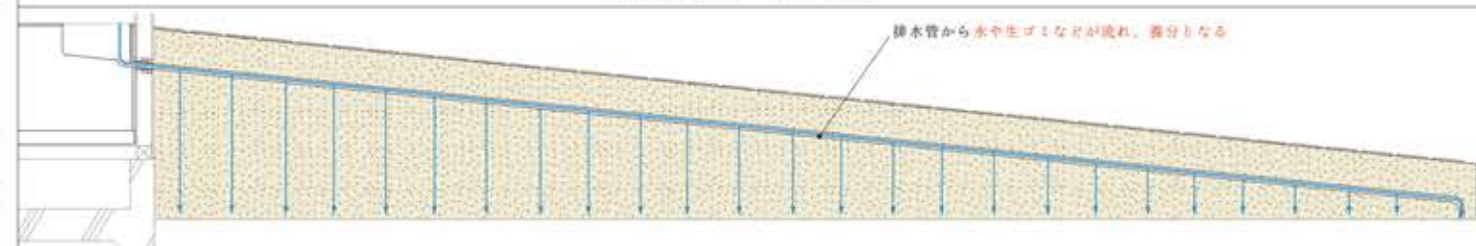

水脈の回る塀

B: 人に優しい空間、地球に優しいキッチン空間

豊かな水脈

キッチン空間は、暮らしの豊かさの象徴であり、実感できる中心的な空間になっています。だが、キッチンがもたらす豊かさという恩恵は内部空間でしか得ることができない。排水管はキッチンの裏に隠されているシステムである。この管を通るものは私たちにとってはただのゴミだが植物にとっては大事な費用になり得る。排水管は植物の豊かな水脈といえる。塀と排水管を掛け合わせ、人に優しい、地球に優しいシステムを提案する。

塀

排水管

詳細平面図 S = 1:20

展開断面図 S = 1:50

水脈が流れる塀

外との繋がりを断っている塀

塀のなかに排水管を緩やかな勾配で通す

勾配に沿って塀を切る

展開立面図 S = 1:50