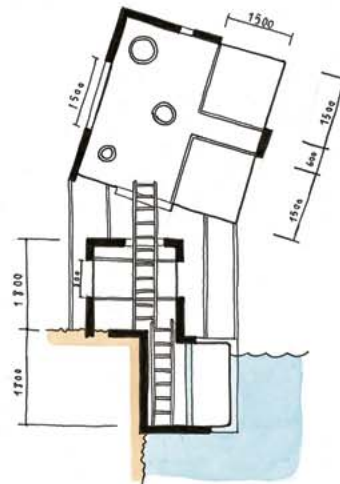

Sky Land Ocean

~ 3つのリビング ~

CONCEPT

空陸海、3つの空間を、リビングとして楽しむ。
 「空のリビング」まるで落下している様に感じ、アトラクションのように楽しむ。
 「陸のリビング」壁や天井の果実を楽しみ、植物からでるフィトンチッドに癒される。
 「海のリビング」魚が泳ぎ、水族館のように見て楽しむことができる。

INTERIOR

座ること、空中に居る様に感じる

昼は本物の太陽で照らすが、夜はこ木で照らす。

木ならではの暖みのあるイス

水が流れ、常にひんやりとした心地良さがある。

断面図 SC 1/100

空間の重なり