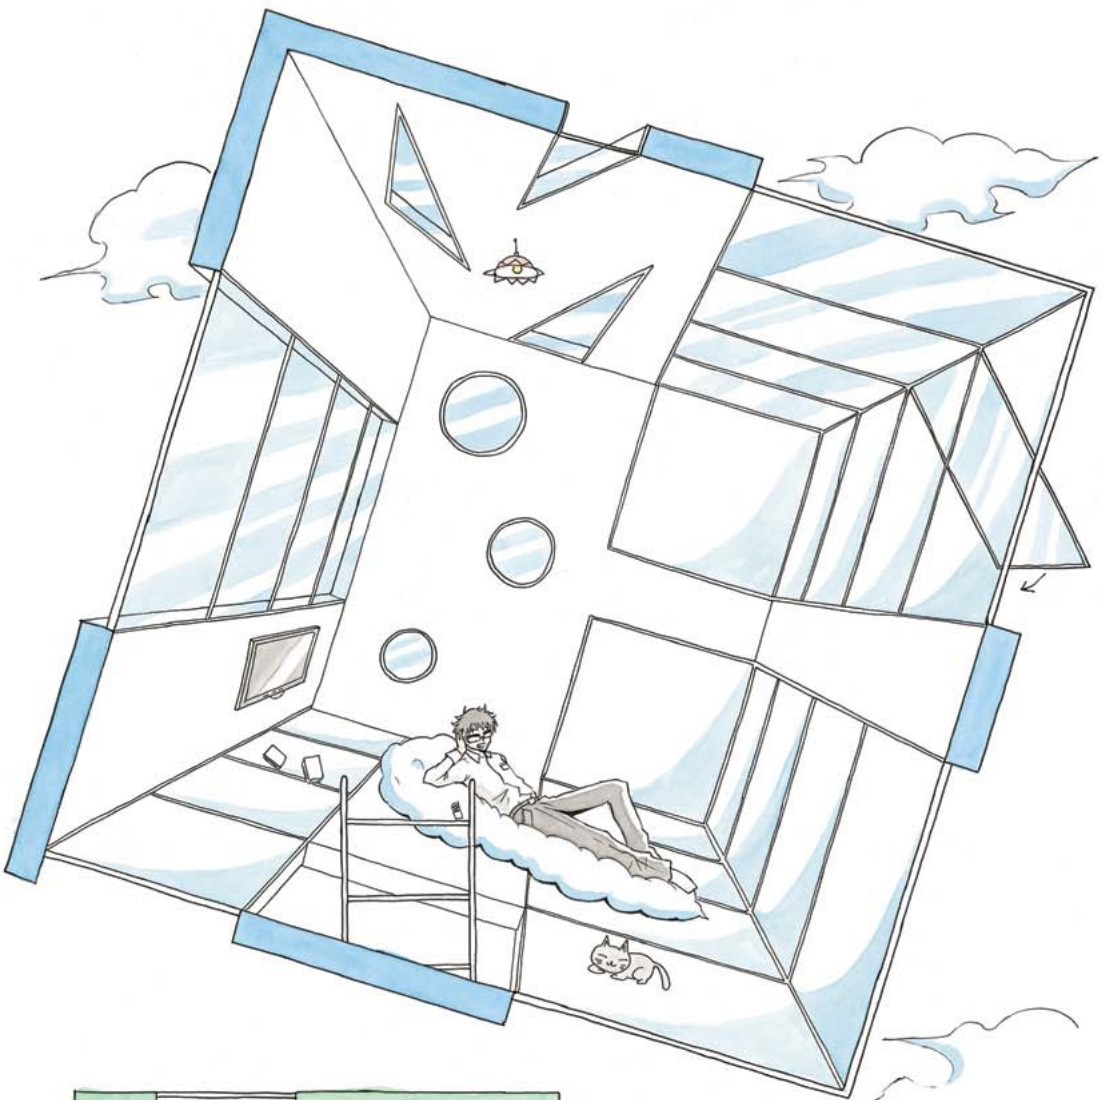

Sky Land Ocean

~ 3つのリビング ~

CONCEPT

空陸海、3つの空間を、リビングとして楽しむ。
 「空のリビング」まるで落下している様に感じ、アトラクションのように楽しむ。
 「陸のリビング」壁や天井の果実を楽しみ、植物からでるフィトンチッドに癒される。
 「海のリビング」魚が泳ぎ、水族館のように見て楽しむことができる。

INTERIOR

座ること、空中に居る様に感じる

昼は本物の太陽で照らすが、夜はこ木で照らす。

木ならではの暖みのあるイス

水が流れ、常にひんやりとした心地良さがある。

断面図 SC 1/100

空間の重なり